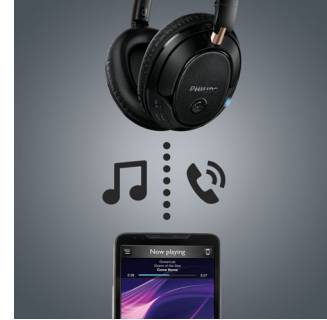

Conception arrière fermée

La conception arrière fermée isole votre musique des sons externes. Vous profitez ainsi de tous les détails et des basses profondes de votre musique.

Appairage NFC facile

La mise en marche automatique couplée à un appairage NFC par simple contact vous permet de connecter facilement votre casque sans fil à n'importe quel appareil Bluetooth®.

Musique et appels sans fil

Il vous suffit d'appairer votre smartphone à votre casque via Bluetooth® pour écouter de la musique et passer des appels téléphoniques sans fil, en toute liberté et sans vous encombrer de câbles. Les boutons intuitifs vous permettent de contrôler facilement votre musique et vos appels entrants ou sortants, à la simple pression d'un bouton.