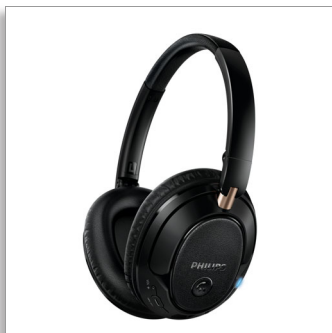

Philips
Casque Bluetooth® sans fil

HP 40 mm/conception arrière
fermée

Circum-aural
Coussinets confortables

SHB7250

Un son haute résolution

avec une amplification numérique des basses

Le Philips SHB7250 avec connectivité Bluetooth® supprime les câbles, mais pas la qualité du son, pour des basses profondes et un son parfaitement clair. Basculez facilement entre la musique et les appels, et déplacez-vous en tout confort grâce aux coques avec coussinets doux.

Un son puissant sans fil

- Le son haute résolution reproduit la musique dans sa forme la plus pure
- HP 40 mm en néodyme, pour des basses profondes et un son clair
- Conception arrière fermée pour une isolation phonique optimale
- Option renforcement des basses, pour des basses profondes et dynamiques

Plus pratique

- Technologie Bluetooth® pour une utilisation pratique sans fil
- Appairage NFC facile par simple contact
- Pliable et compact pour faciliter le transport
- Contrôle de la musique et des appels téléphoniques sans fil
- Appairage multiple, pour de la musique et des appels téléphoniques depuis 2 appareils à la fois
- Activez Siri et Google Now en appuyant sur le bouton de la coque

Coques et arceau réglables

Conçu pour vous offrir un maintien parfait grâce à ses coques et à son arceau réglables, votre casque vous apporte un réel confort en déplacement.

Pliable et compact

Pratique en déplacement, ce casque Bluetooth® est pliable afin de faciliter son transport et son rangement. Compagnon idéal de vos voyages, il bénéficie d'une conception astucieuse composée d'éléments soigneusement sélectionnés, y compris des charnières facilitant le mouvement des différents éléments du casque.