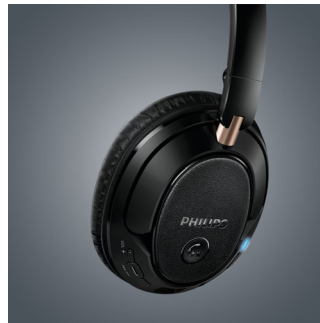

Philips
Casque Bluetooth® sans fil

HP 40 mm/conception arrière
fermée

Circum-aural
Coussinets confortables

SHB7250

Un son haute résolution

avec une amplification numérique des basses

Le Philips SHB7250 avec connectivité Bluetooth® supprime les câbles, mais pas la qualité du son, pour des basses profondes et un son parfaitement clair. Basculez facilement entre la musique et les appels, et déplacez-vous en tout confort grâce aux coques avec coussinets doux.

Coques et arceau réglables

Conçu pour vous offrir un maintien parfait grâce à ses coques et à son arceau réglables, votre casque vous apporte un réel confort en déplacement.

Pliable et compact

Pratique en déplacement, ce casque Bluetooth® est pliable afin de faciliter son transport et son rangement. Compagnon idéal de vos voyages, il bénéficie d'une conception astucieuse composée d'éléments soigneusement sélectionnés, y compris des charnières facilitant le mouvement des différents éléments du casque.

Conception arrière fermée

La conception arrière fermée isole votre musique des sons externes. Vous profitez ainsi de tous les détails et des basses profondes de votre musique.

Appairage NFC facile

La mise en marche automatique couplée à un appairage NFC par simple contact vous permet de connecter facilement votre casque sans fil à n'importe quel appareil Bluetooth®.