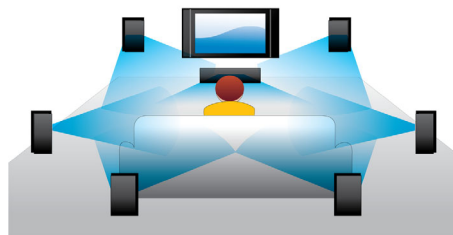

Dolby TrueHD

Dolby TrueHD tarjoaa upean äänen Blu-ray-levyiltä. Äänentoisto on käytännössä studiomasternauhan tasoa, joten kuulet taatusti äännet sellaisina kuin ne on tarkoitettu. Dolby TrueHD täydentää katsomis- ja kuuntelukokemuksesi.

Dolby Digital DTS2.0

Dolby Digital DTS2.0 takaa äärimmäisen elokuvakokemuksen