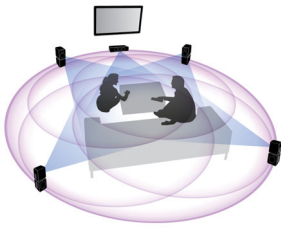

Kenmerken

360Sound

360Sound is niet te vergelijken met een normale 5.1-kanaals home cinema door het unieke ontwerp met drie drivers per satellietluidspreker - één voorluidspreker en twee schuine zijluidsprekers - voor een kamervullend geluid. Philips gebruikt naast dipolen ook een uniek algoritme om het meeslepende geluidseffect nog verder te versterken. 360Sound bevat eersteklas akoestische onderdelen zoals zachte dome-tweeters, neodymium-magneten en klasse 'D' digitale versterkers voor een uitzonderlijke geluidskwaliteit vanuit alle hoeken van de kamer, waardoor u zich thuis in een bioscoop waant.