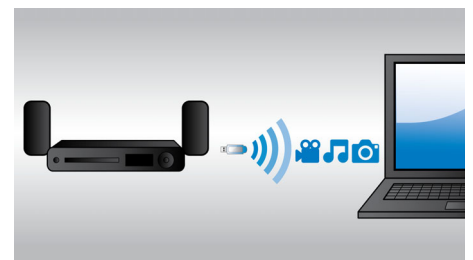

### Directe 2D-naar-3D-conversie

Geniet van 3D-beleving in uw huis, terwijl u uw bestaande 2D-filmcollectie bekijkt. Directe 3D-conversie gebruikt de modernste digitale technologie om 2D-video-inhoud te analyseren om onderscheid te kunnen maken tussen objecten op de voor- of achtergrond. Dit detail genereert een dieptekaart die standaard 2D-videoformaten converteert naar spannende 3D. In combinatie met uw compatibele 3D-TV bent u er nu klaar voor om Full HD 3D te ervaren.

### Internetradio

Internetradio is een service voor audio-uitzendingen via internet. Sommige internetzenders zijn gelieerd aan een

traditioneel (terrestrial) radiostation of -netwerk; andere internetzenders zijn onafhankelijk en bestaan alleen op internet. Met internetradio geniet u van toegang tot onlineradiozenders van over de hele wereld en kunt u luisteren naar allerlei genres, zoals nieuws, sport en entertainment, maar ook naar favoriete of specialistische zenders.

### Ingebouwde Wi-Fi

Dankzij de ingebouwde Wi-Fi kunt u genieten van allerlei populaire onlineservices. U sluit uw home cinema gewoon rechtstreeks op uw thuisnetwerk aan. U hebt toegang tot fantastische websites met films, foto's, infotainment en andere onlinecontent speciaal voor uw TV.