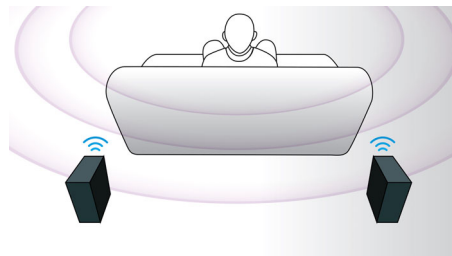

Optie voor draadloze achterluidsprekers

Draadloze achterluidsprekers zorgen voor schaalbaarheid en mobiliteit bij het plaatsen van de luidsprekers. Deze luidsprekers zijn interferentievrij en leveren een puur Surround Sound zonder dat u last hebt van vervelende snoeren.