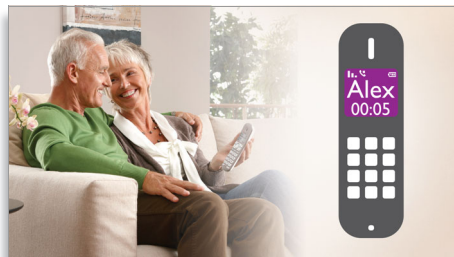

Display ampio e di facile lettura

Display ampio e caratteri facili da leggere