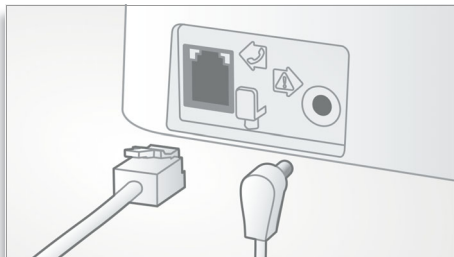

Prodotto ecocompatibile

- Riduzione del 60% delle radiazioni quando la modalità ECO è attiva
- Consumo energetico ridotto: < 0,65 W in modalità stand-by

PHILIPS
sense and simplicity

In evidenza

Facilità di impostazione