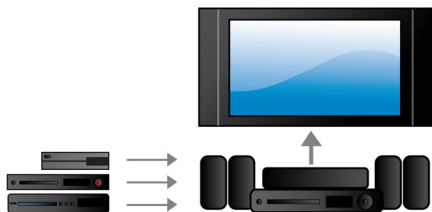

PHILIPS
Fidelio

Istaknute znač.

CinemaPerfect Quad Full HD

Nova tehnologija CinemaPerfect HD engine tvrtke Philips pruža quad full HD za najbolju reprodukciju videozapisa do sada. Ova pametna tehnologija omogućava izoštavanje slike i smanjenje šuma koji se stvara prilikom kompresije videozapisa u MPEG format. U kombinaciji s poboljšanom nadogradnjom rezolucije, tehnologija omogućava oštru i duboku sliku na zaslonu.

Ugrađeno HDMI čvorište

HDMI čvorište omogućava lako povezivanje svih uređaja s televizorom bez previše kabela.

Uz praktično povezivanje uživat ćete u najboljoj mogućoj kvaliteti zvuka prilikom gledanja raznih sadržaja na televizoru ravnog zaslona. Sve uređaje s HDMI priključkom možete izravno povezati s HDMI čvorištem sustava kućnog kina i koristiti jedan kabel za povezivanje s televizorom ravnog zaslona. Zahvaljujući ovoj mogućnosti povezivanja lako ćete uživati u filmovima ili televizijskim programima uz sliku i zvuk visoke rezolucije, a pritom se nećete morati opterećivati neurednim kablom!