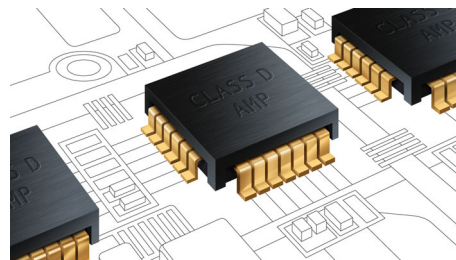

Vrhunska pojačala klase D

Vrhunska pojačala klase D koje je razvila tvrtka Philips dizajnirana su tako da čuvaju originalni izvor zvuka radi veće preciznosti zvučnog signala, što znači da će se akustički detalji u glazbi i filmovima reproducirati upravo onako kako je to zamislio izvođač ili redatelj.