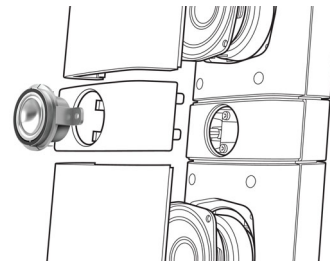

Visokotonci od titanija

Visokotonci su izrađeni od titanija, vrlo su čvrsti i lagani te jamče zvuk bez izobličenja. Njihova nevjerojatna otpornost na izobličenje i rezonanciju kroz cijeli raspon čujnih frekvencija jamči vrhunsku jasnoću svih zvučnih detalja.