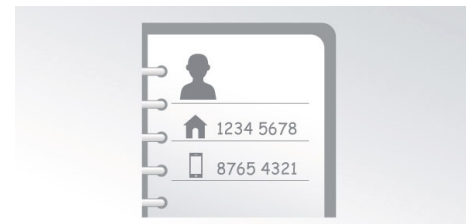

Telefonlisteoppføringer med to felt

Nå for tiden har de fleste flere numre de kan nås på. Kontaktlisten gjør det enklere for deg å administrere telefonkontaktene dine. Du kan lagre to telefonnumre som enten hjemme-, jobb- eller mobilnummer.