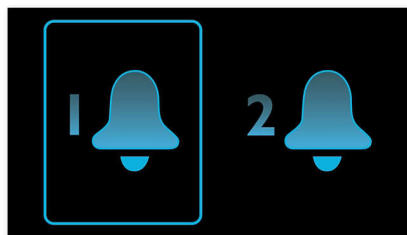

Двоен будилник

Аудио системата Philips позволява задаване на две аларми. Задайте един час за вашето събуждане и друг – за събуждане на човека до вас.

Гарантирано запазване на час и аларма

При спиране на електрозахранването този интелигентен часовник запазва надеждно зададения от вас час. Зададената аларма остава активна дори когато дисплеят е изключен, благодарение на вградената батерия. Когато електрозахранването бъде възстановено, не е необходимо да настройвате часовника, нито да възстановявате настройките. И което е още по-прекрасно, дори електрозахранването да не бъде възстановено, батерията осигурява достатъчно мощност за включване на зумера в зададения от вас час на алармата, за да сте сигурни, че никога няма да се усипите.