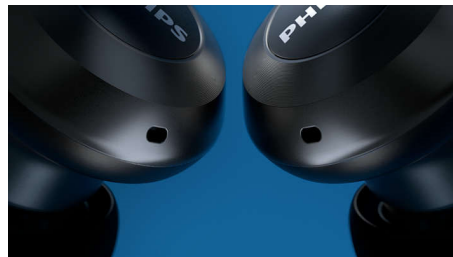

Mode mono

Au sein de chaque écouteur, deux micros se concentrent sur le son de votre voix, de façon à réduire considérablement les bruits environnants. Si vous êtes dans un lieu plus calme et que vous n'avez pas besoin de filtrer le bruit pendant que vous parlez, le mode mono vous permet d'utiliser un seul écouteur pour discuter.

Application Philips Headphones

Augmentez les basses. Réduisez les aigus. L'application Philips Headphones vous met aux

commandes de votre musique. Réglez vous-même les niveaux ou choisissez l'un des styles de son prédéfinis. Vous pouvez également basculer entre les différents modes ANC prédéfinis d'un simple geste.