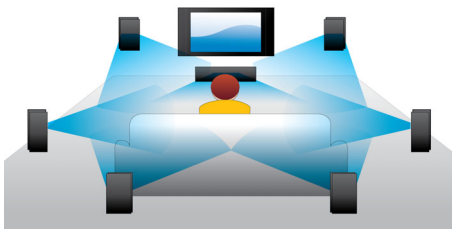

7.1 kanaliga ruumiline heli

Nautige parimat heli iga sisuga. Filmi vaadates võite lasta 7.1 ruumilisel helil end tegevusse

kaasa haarata. Muusikat kuulates, kui ruumilist heli pole vaja, lülitub süsteem automaatselt ümber 2.1 stereohelile, mille abil muusika kõige paremini kõlab. Muidugi võite valida ka arvukate teie Blu-ray- ja/või DVD-mängijale saadaolevate eelnevalt seadistatud režiimide vahel alates puhtast stereost või seitsmekanalilisest stereost ja lõpetades Dolby TrueHD ja DTS Master Audio 7.1 ruumilise heliga, et nautida parimat HD-heli.