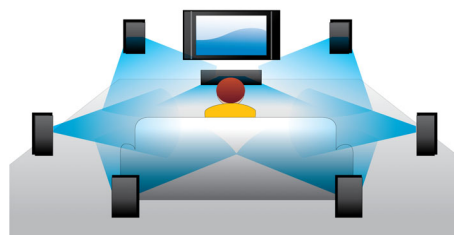

Dolby TrueHD ja DTS-HD MA

DTS-HD Master Audio ja Dolby TrueHD pakuvad 7.1 kanali kaudu parimat heli teie Blu-ray-plaadidelt. Heli on peaaegu sama, mis stuudios salvestatult, seega kuulete seda just nii, nagu looja soovis. DTS-HD Master Audio ja

Dolby TrueHD muudavad teie kõrgsagedusliku meelelahutuselamuse täielikuks.