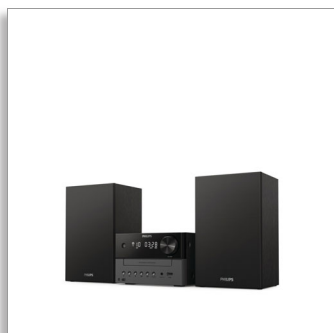

Philips  
Mikromusiksystem

**Bluetooth®**

CD, MP3-CD, USB, DAB+, FM  
USB-port för laddning  
18 W

**TAM3505**

### Fantastiskt ljud för din musik

- Klassisk design
- Basreflexhögtalare. Fylligare låga toner
- 3 tums woofer. 18 W maximal uteffekt
- Digital ljudkontroll. Välj en förinställd ljudstil