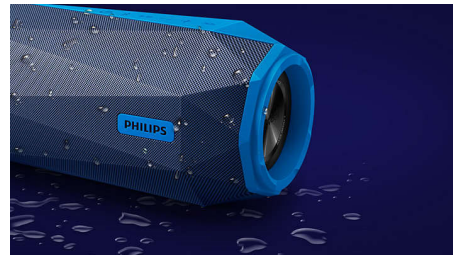

Голяма мощност

Проектирана за силни ритми на открити пространства, Philips ShoqBox SB500 излъчва мощни звуци от преносима Bluetooth тонколона. Направена от здрави, висококачествени персонализирани материали, ShoqBox предоставя невероятно висока обща изходна мощност от 30 W. С интеграцията на обработка на сигнал от следващо поколение, която следи и регулира сигнала за най-добрия звук по всяко време, SB500 ви предоставя

Издръжливост при външни условия

Водоустойчива, удароустойчива и партиустойчива. SB500 би оцеляла при всякакви условия. Оценена по стандарта IPX7, тя може да бъде потопена под вода до 1 метър за 30 минути. Така че можете без проблем да я вземете със себе си под душа или на плажа. SB500 също оцеля тестовете в "зала за изтезания", доказвайки че и инциденти не биха предотвратили работата ѝ.