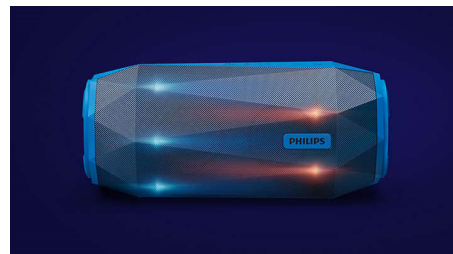

Разноцветни светодиодни светлини

Внесете светлина и усетете мощта на ударните ритми и блестящите светлини. Уникално конструираните разноцветни светодиоди пулсират в ритъма на музиката, оживявайки я, като добавят допълнително измерение към партито. Или вместо това танцувайте в тъмното – едно натискане на копчето и светлините са изгасени.