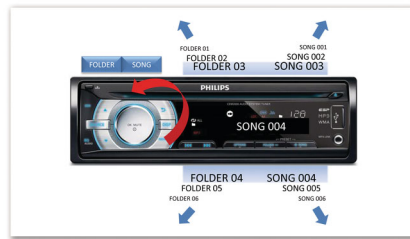

Перегляд за папкою або пісню

Ця функція дозволяє знайти композицію або альбом набагато швидше, дозволяючи переглядати пісні та папки, які є звичайним вмістом пристроїв USB/SDHC. За допомогою спеціальної кнопки папки/пісні для пошуку потрібно лише три простих кроки – натисніть папку/пісню, поверніть регулятор гучності і натисніть, щоб вибрати. Цей простий процес дозволяє швидко та легко шукати музику, дозволяючи зосередитися на керуванні автомобілем.