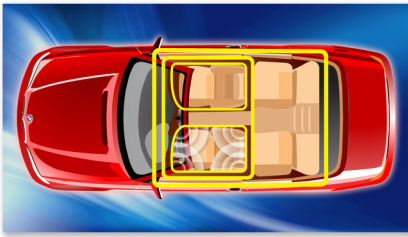

Дизайн, який впишеться в інтер'єр автомобіля

- Висококонтрастний РК-дисплей для ідеального перегляду

PHILIPS

Основні особливості

Music Zone

Інноваційна технологія Philips Music Zone дозволяє водію та пасажирам насолоджуватися музикою з яскравішим просторовим ефектом так, як це задумано автором. Можна легко змінювати зони прослуховування музики з водія на пасажирів і навпаки для найкращого зосередження на звуці в автомобілі. Спеціальна кнопка керування зонами пропонує три попередньо встановлені налаштування – "Зліва", "Справа", "Спереду" (та "Усе") – що дозволяє легко й динамічно найкраще налаштувати прослуховування для себе чи також для пасажирів.