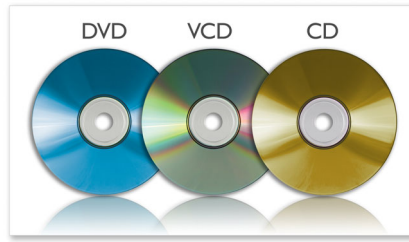

PHILIPS

Kenmerken

Weergave van MP3-CD, CD en CD-RW DVD, DVD+/-RW, (S)VCD, CD

MP3 is een revolutionaire compressietechnologie waarmee grote digitale muziekbestanden tot 10 keer kleiner kunnen worden gemaakt, zonder dat dit de geluidskwaliteit drastisch verlaagt. Een enkele CD kan maximaal 10 uur muziek opslaan.