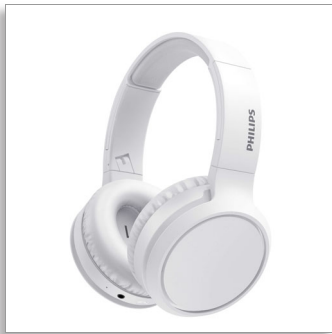

Philips
Draadloze hoofdtelefoon

40 mm drivers/gesloten
achterkant

Lichtgewicht
Compact opvouwbaar
Tot 29 uur afspeeltijd

TAH5205WT

Voel de bas

Zet hem op en voel die bas! Deze draadloze over-ear koptelefoon heeft een Bass Boost-knop voor een dieper basgeluid. U krijgt tot 29 uur speeltijd, snel opladen en een stabiele Bluetooth-verbinding. U zult geen beat missen.

Grootse, diepe bas

- Krachtige neodymium-drivers van 40 mm. Bass Boost-knop.
- 15 minuten opladen voor 4 uur extra afspeeltijd
- 29 uur afspeeltijd. Opladen via USB-C.
- Ontwerp voor over het oor met gesloten achterkant. Geweldige geluidsisolatie.

PHILIPS

Draadloze hoofdtelefoon
40 mm drivers/gesloten achterkant Lichtgewicht, Compact opvouwbaar, Tot 29 uur afspeeltijd

TAH5205WT/00

Kenmerken

BASS Boost-knop

Deze over-ear-koptelefoon heeft krachtige akoestische neodymium-drivers van 40 mm die helder geluid en een rijke bas bieden. Als u nog meer bas wilt, drukt u gewoon op de Bass Boost-knop. U voelt direct het verschil.

kunt u deze koptelefoon ook bekabeld gebruiken.

Lichtgewicht, gewatteerde hoofdband

Deze on-ear-koptelefoon is verkrijgbaar in stijlvolle matte kleurpatronen en heeft een gewatteerde hoofdband die zo licht is dat u hem nauwelijks voelt. Op de zachte oorschelpen staat duidelijk aangegeven welke voor het linker- en welke voor het rechteroor bestemd is. Ook kunt u de hoek aanpassen totdat ze precies goed aanvoelen.