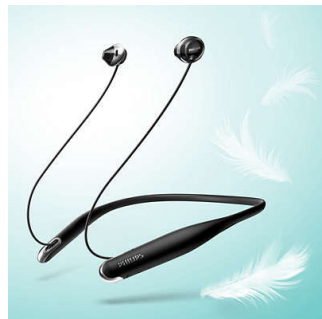

Claritate pură

- Driverii cu putere ridicată oferă un sunet clar
- Tub pentru bas, pentru bas puternic

Design elegant

- Accente metalice lucioase și elegante
- Cu modul vibrații nu pierzi niciodată un apel
- Telecomandă pentru apeluri și muzică handsfree

PHILIPS

Căști wireless cu Bluetooth®
Driveri 12,2 mm/cu posterior deschis Intraauricular

SHB4205BK/00

Repere

Tub pentru bas

Tuburile inovatoare pentru bas din difuzorul auricular cresc fluxul de aer pentru a oferi bas puternic și profund.

Sunet clar

Driverii de 12,2 mm, cu putere ridicată, sunt reglate să reproducă sunet clar, de calitate.

Apeluri handsfree

Telecomanda ușor de utilizat îți permite să redai/să întrerupi melodii, precum și să

răspunzi la apeluri printr-o simplă apăsare pe buton.

Bandă de susținere ușoară

Banda de susținere foarte subțire este proiectată pentru a se potrivi oricui. Este atât de ușoară, încât vei uita că o porți.