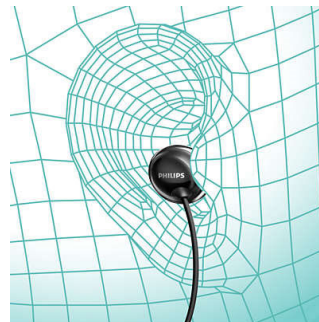

răspunzi la apeluri printr-o simplă apăsare pe buton.

Bandă de susținere ușoară

Banda de susținere foarte subțire este proiectată pentru a se potrivi oricui. Este atât de ușoară, încât vei uita că o porți.

Finisaj metalic

Design emblematic, cu accente foarte lucioase, proaspete și moderne.

Mod vibrații

Banda de susținere vibrează la preluarea unui apel, deci nu vei mai pierde apeluri.

Potrivre ergonomică

Atât de ușoare, încât de-abia le simți în urechi, căștile Hyprlite îți oferă muzică, în condiții de confort fără greutate.