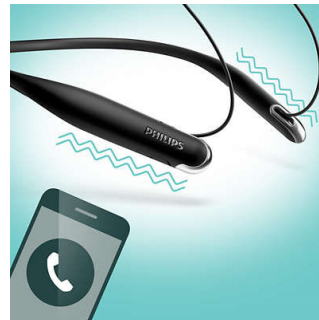

Sunet clar

Driverii de 12,2 mm, cu putere ridicată, sunt reglate să reproducă sunet clar, de calitate.

Apeluri handsfree

Telecomanda ușor de utilizat îți permite să redai/să întrerupi melodii, precum și să

răspunzi la apeluri printr-o simplă apăsare pe buton.

Bandă de susținere ușoară

Banda de susținere foarte subțire este proiectată pentru a se potrivi oricui. Este atât de ușoară, încât vei uita că o porți.

Finisaj metalic

Design emblematic, cu accente foarte lucioase, proaspete și moderne.

Mod vibrații

Banda de susținere vibrează la preluarea unui apel, deci nu vei mai pierde apeluri.

Potrivre ergonomică

Atât de ușoare, încât de-abia le simți în urechi, căștile Hyprlite îți oferă muzică, în condiții de confort fără greutate.