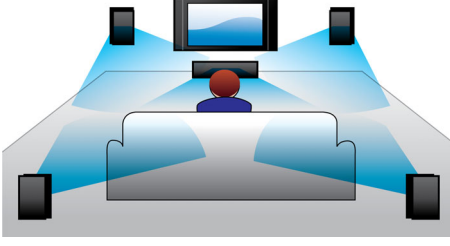

Özellikler

Dolby Dijital

Dünyanın önde gelen dijital çok kanallı ses standartlarından biri olan Dolby Dijital, insan kulağının sesi işleyiş biçiminden yararlandığı için, gerçekçi bir mekan hissi veren muhteşem kalitede bir surround sesin tadını çıkarırsınız.