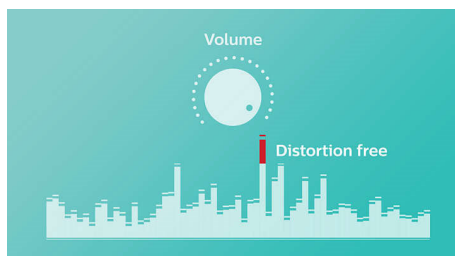

juhtmeta kaasaskantav kõlar
4 W, 8 h Suur Bluetoothi ulatus, Veekindel, tolmukindel, Komplekti kuuluv USB-rihm

BT3900A/00

Esiletõstetud tooted

Võimas draiver

Tänu suurele bassialale ja võimsale draiverile suudab õhukese disainiga EverPlay kõlar toota jõulist heli. Tundlik ja stabiilne paberkatte ja alumiiniumist tolmukaitsmega koonuskõlar tagab sujuva reageerimise ja täiustatud kõrgsagedusliku heli.

Bassikõlarid

EverPlay kõlar on küll kompaktne, kuid saate tänu selle suurele bassialale esitada võimsat heli. See esitab eriti võimsat bassiheli, mida saab pikendada.

Kärpimisvastane funktsioon

Tänu kärpimisvastase tehnoloogiale saate muusikat esitada valjemini ja see tagab hea kvaliteedi isegi siis, kui aku on tühi. See võtab vastu sisendsignaali vahemiku 300-1000 mV ning kaitseb teie kõlareid moonutusest tulenevate kahjustuste eest. See sisseehitatud funktsioon jälgib muusikasignaali, kui see läbib võimendit, ning hoiab helitipud võimendi vahemikus, vältides kärpimisest tulenevat helimoonutust, ilma et see mõjutaks valjust. Kaasaskantava kõlari võime taasesitada muusikatippe väheneb koos aku võimsusega, ent kärpimisvastane tehnoloogia vähendab tühjast akust tulenevaid tippe, tagades moonutusteta muusika.