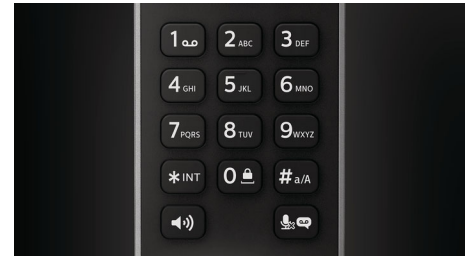

Додаткова вага базової станції для більшої стійкості

Кільце з підсвіткою

Елегантно вбудоване в базову станцію розумне кільце з підсвіткою покращує дизайн та функціональність Linea. Різні кольори світяться, сповіщаючи про вхідні та пропущені виклики, голосові повідомлення та будильник. Також пристрій пропонує

м'яке світло 3 кольорів у режимі очікування, що є ідеальним варіантом для нічного освітлення. Можна також легко вимкнути світло за допомогою кнопки швидкого доступу на клавіатурі трубки.

Відкалібрована клавіатура