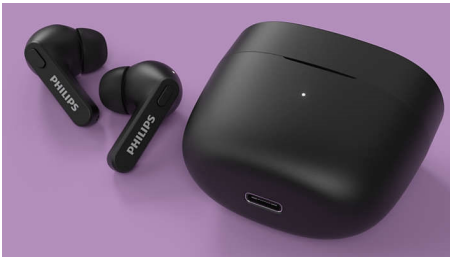

Estuche de carga ultrapequeño

Sal a la calle con varias cargas en el bolsillo. Disfrutarás de hasta 6 horas de reproducción con una sola carga, además de 12 horas si el

estuche está totalmente cargado. Una carga corta de 15 minutos en el estuche te ofrece una hora de reproducción. La carga completa en el estuche tarda 2 horas a través de USB-C.

Fijación segura/cómoda en la oreja

Disfruta de una comodidad real gracias a las suaves almohadillas de silicona intercambiables. Las almohadillas de cada auricular se insertan de forma segura en el canal auditivo, creando un sellado perfecto que reduce el ruido externo. El diseño de "palo de hockey" fija cada auricular de forma segura.