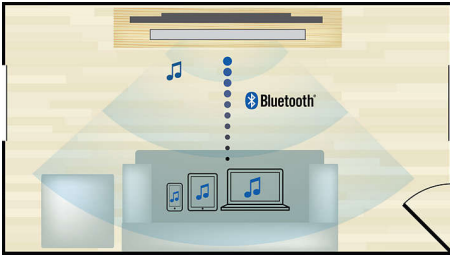

Philips
DVD-
micromuzieksysteem

Bluetooth®
DVD

BTD5210

Vol en krachtig geluid

Verrijk muziek en films met dit Philips DVD-micromuzieksysteem, zelfs met draadloos muziek streamen via Bluetooth. Geef uw muziek alle vrijheid met rijke details en de krachtige bas van het basreflexsysteem.

Verrijk uw luisterervaring

- Het Bass Reflex-luidsprekersysteem biedt een diep en krachtig basgeluid
- Maximaal uitgangsvermogen van 70 W RMS

Gebruiksvriendelijk

- Automatische CD-lader voor optimaal gebruiksgemak
- Digitale FM-tuning voor het programmeren van maximaal 20 zenders

Geniet van uw favoriete films en muziek

- Upscaling van HDMI 1080p tot High Definition voor scherpere beelden
- Karaoke voor eindelijk zingplezier bij u thuis
- Speel DVD's, (S)VCD's, MP3-CD's, CD(-RW)'s en foto-CD's af
- Directe weergave vanaf USB voor het afspelen van uw MP3-muziek
- Draadloos muziek van uw muziekapparaten streamen via Bluetooth
- HDMI ARC levert al het geluid uit uw TV

PHILIPS

Kenmerken

Draadloos streamen via Bluetooth

Draadloos muziek van uw muziekapparaten streamen via Bluetooth

HDMI 1080p

Upscaling tot 1080p met HDMI zorgt voor glasheldere beelden. Films in standaarddefinitie kunnen nu in echte HD-resolutie worden weergegeven. Hierdoor geniet u van nog meer details en natuurgetrouwere beelden. Progressive Scan ("p" in "1080p") maakt een einde aan de lijnstructuur die aanwezig is op vrijwel alle TV-schermen en zorgt op deze manier voor continu scherpe beelden. Bovendien zorgt HDMI voor een rechtstreekse digitale verbinding die zowel ongecomprimeerde digitale HD-video als digitaal meerkanaals geluid kan weergeven, zonder dat deze eerst naar analoog moet worden omgezet. Hierdoor hebt u een perfecte beeld- en geluidskwaliteit, volledig storingsvrij.