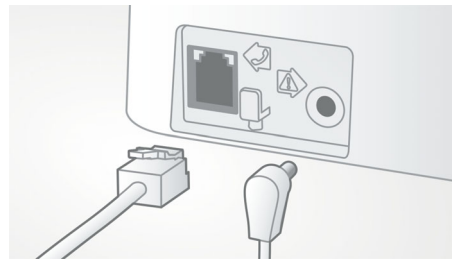

自動音量控制

自動音量控制可調和距離、訊號強度或來電者電話造成的聲音訊號變化，藉此讓您聽到的音量隨時保持穩定。在訊號較強時降低音訊放大功能，而訊號較弱時，則加大音訊放大功能。讓您得以順暢通話，不受惱人音量變化干擾。

4.1 公分 (1.6") 顯示器

4.1 公分 (1.6") 易讀琥珀色背光螢幕

設定容易

裝設簡易給您極致便利。安裝簡易的隨插即用產品

可容納 50 組姓名的電話簿

隨身攜帶您所愛對象的電話號碼：電話簿可儲存多達 50 組姓名。