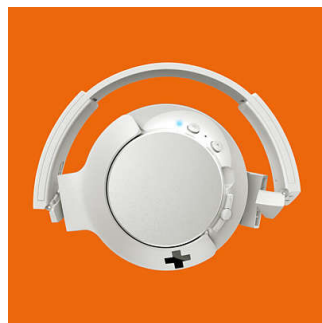

Компактно сгъване

Уникалната компактна сгъваема конструкция ви осигурява най-доброто преживяване, когато сте в движение.

Слушалките могат да бъдат с конструкция, която се сгъва до плоско състояние, или компактно сгнати за лесно пренасяне и съхранение.

Шумоизолация

Акустичната конструкция от затворен тип, която блокира околния шум и осигурява по-добър звук.