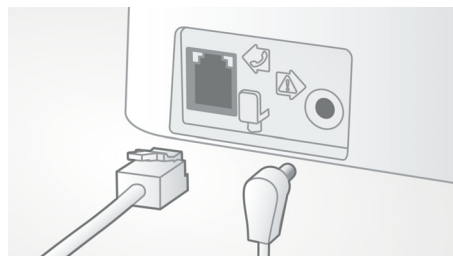

Nem opsætning

Masser af bekvemmelighed takket være nem opsætning. Forenklet installation – plug & play-produkt

Ekstra høj ringetone

Ekstra høj ringetone, så du aldrig går glip af et opkald