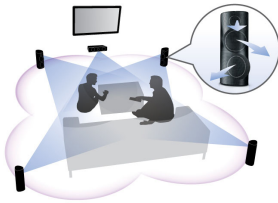

配備 3D 定點喇叭的 5.1 聲道家庭劇院
3D 藍光 iPod/iPhone 擴充底座

HTB7530KD/98

焦點

3D 定點喇叭

3D 定點喇叭採用弧形驅動器，因此不僅能向前方，還能向兩側傳遞音效，聆聽區域更寬廣，讓您可以彷彿身歷其境般的享受劇院環繞音效的震撼。