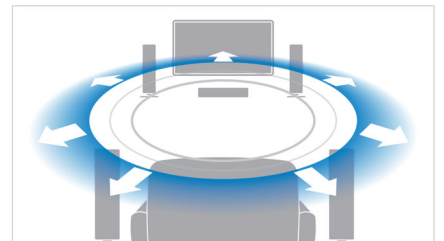

### 2D 即時轉換 3D 功能

在家中用您原有的 2D 電影系列即可享受刺激的 3D 電影。即時轉換 3D 功能採用最新數位科技來分析 2D 視訊內容，以分辨前景與背景物件。此項細節可產生深度圖，藉此可將一般 2D 視訊格式轉成精彩 3D。搭配您相容的 3D 電視，您便可體驗全 HD 3D。

### DynamicSurround

DynamicSurround 配備極先進的音效演算技術，能忠實複製理想完整環繞環境的聲音特質。聽眾除了可享受到出色的 7.1 系統聆聽體驗，更由於 7.1 聲道系統善用較少量的喇叭，於是使用者能不受線材干擾，在更為舒適寬廣的空間裡盡情陶醉於完美的環繞音效饗宴。