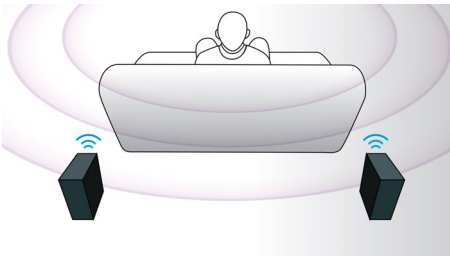

無線後置喇叭選項

無線後置喇叭讓您自由設置喇叭位置。利用無干擾技術開發的無線喇叭，給您完整環繞音效，告別雜亂纜線。