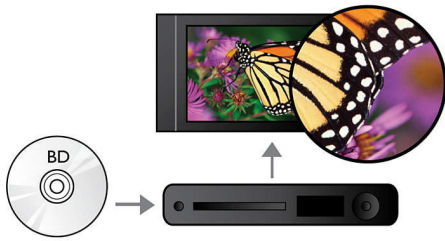

Značilnosti

Predvajanje plošč Blu-ray

Plošče Blu-ray vsebujejo podatke v visoki ločljivosti in slike v polni visoki ločljivosti 1920 x 1080. Prizori so izredno realistični in podrobni, gibanje tekoče, slike pa kristalno čiste. Blu-ray omogoča predvajanje nestisnjenega prostorskega zvoka, ki je neverjetno realističen. Ker je zmogljivost plošč Blu-ray izjemno visoka, lahko vključujejo tudi številne interaktivne možnosti. Nemoteno krmarjenje med predvajanjem in druge zanimive funkcije, kot so pojavniki menijev, odpirajo povsem nove možnosti na področju domačega razvedrila.