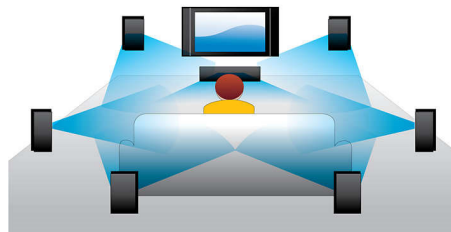

Dolby TrueHD

Dolby TrueHD proizvaja najnatančnejši zvok s plošč Blu-ray. Razlike med reproduciranim zvokom in studijskim izvirnikom so neopazne, zato slišite pristen zvok, kot so si ga zamislili ustvarjalci. Dolby TrueHD dopolni razvedrilo v visoki ločljivosti.