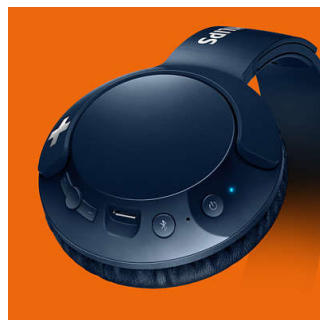

Steuertasten

Über die Steuertasten an der rechten Ohrmuschel steuern Sie Musik und Anrufe per Berührung.