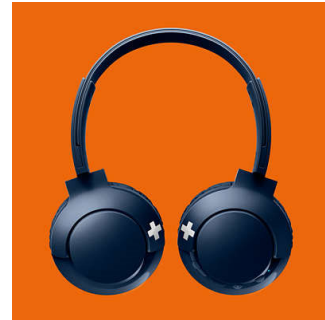

Philips
Kabellose On-Ear-
Kopfhörer mit Mikrofon

32-mm-Treiber/geschlossen

On-Ear
Weiche Ohrpolster
Flach zusammenklappbar

SHB3075BL

Fühlen Sie den BASS+

Die BASS+-Kopfhörer von Philips packen überwältigende, satte Bässe in ein elegantes, kompaktes Design. Tolle Optik, großartiger Klang und ein hervorragendes Preis-/Leistungsverhältnis. Kabellose Bluetooth-Kopfhörer für Beats mit mehr Bass in handlichem Format.

Anpassbar

BASS+ Kopfhörer wurden für die ideale Passform entwickelt. Die drehbaren Ohrmuscheln und der anpassbare Bügel sorgen daher für optimalen Komfort.

Voluminöser, satter Bass

Durch die voluminösen, kräftigen Bässe spüren Sie den Beat in allen seinen Facetten! Lassen Sie sich nicht vom schlanken Design täuschen! Speziell abgestimmte Lautsprecher und Bassöffnungen erzeugen Bässe im Ultraniedrigfrequenzbereich und sorgen so für ein einzigartiges BASS+ Timbre.

Bluetooth

Koppeln Sie Ihre Kopfhörer einfach mit einem beliebigen Bluetooth-Gerät und hören Sie kabellos Musik.

Steuertasten

Über die Steuertasten an der rechten Ohrmuschel steuern Sie Musik und Anrufe per Berührung.

Flach zusammenklappbar

Mit ihrem flachen Klappdesign lassen sich die BASS+ Kopfhörer einfach zusammenklappen und verstauen – die perfekten Reisebegleiter.

Freisprechanrufe

Praktischer Freisprechbetrieb mit Mikrofon und Bluetooth® 4.1