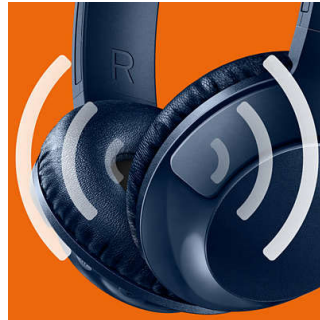

Anpassbar

BASS+ Kopfhörer wurden für die ideale Passform entwickelt. Die drehbaren Ohrmuscheln und der anpassbare Bügel sorgen daher für optimalen Komfort.

Voluminöser, satter Bass

Durch die voluminösen, kräftigen Bässe spüren Sie den Beat in allen seinen Facetten! Lassen Sie sich nicht vom schlanken Design täuschen! Speziell abgestimmte Lautsprecher und Bassöffnungen erzeugen Bässe im Ultraniedrigfrequenzbereich und sorgen so für ein einzigartiges BASS+ Timbre.