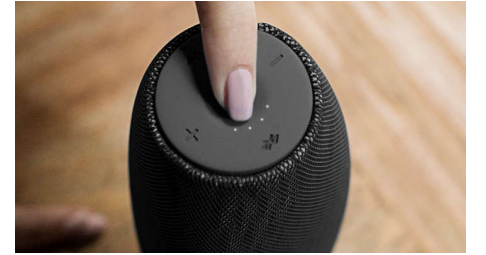

Şarj göstergesi

Artık ne kadar gücünüz kaldığını basit ve anlaşılır şekilde gösteren bir Bluetooth hoparlör var! EverPlay ile ne kadar pil gücünün kaldığını görmek için güç düğmesine basmanız yeterlidir.

USB askısı

Şarj işlemi hiç bu kadar kolay olmamıştı. Pil gücü düşmeye başladığında ikisi bir arada özelliğe sahip, kullanışlı bir kayış olan USB şarj kablosunu kullanın. Şarj için takın veya kolay taşıyabilmek için hoparlörü çantaya takmak amacıyla kullanın.