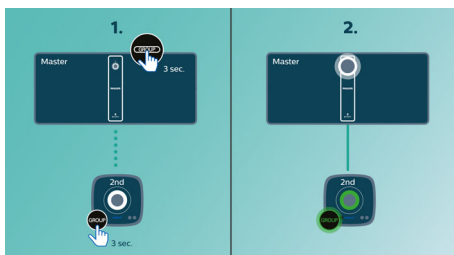

Üks puudutus izzylink™-i seadistamiseks

Seadistamiseks pole vaja ruuterit, parooli või rakendusi. Lihtsalt vajutage pikalt kahe kõlari "GROUP"-nupule (grupeerimine), et saavutada

esialgne seadistus. Korra, et lisada kolmas, neljas või viies kõlar. Iga pikk grupinupu vajutus lisab ühe kõlari. Mitmes toas muusika mängimine pole kunagi olnud nii lihtne. Kui olete lõpetanud, säilib izzylink™-i võrk ka siis, kui kõlari vooluvõrgust lahutate.