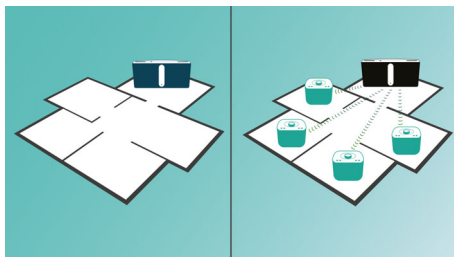

Esiletõstetud tooted

Izzylink™

izzylink™ on IEEE 802.11n standardit kasutav juhtmevaba tehnoloogia, mis võimaldab mitu kõlarit ühte juhtmevabasse võrku ühendada. Võrku saab ühendada kuni viis kõlarit, ilma et vajaksite seadistamiseks ruuterit, Wi-Fi parooli või ühtegi nutiseadme rakendust. Võrku izzy kõlarite lisamine on imelihtne, et saaksite üheaegselt mitmes ruumis muusikat nautida. Iga kõlari puhul saab ühe puudutusega määrata, kas kasutate seda eraldiseisvana või osana mitut ruumi hõlmavast võrgustikust.