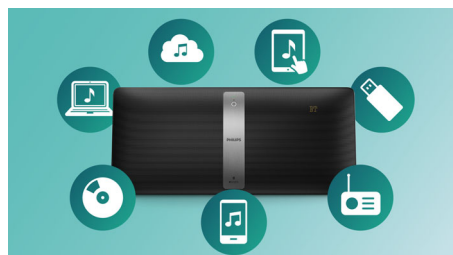

Muusika mitmest allikast

Izzylink™ edastab kogu teie nutitelefoni lemmikrakendustest, tahvelarvutist, arvutist, CD-delt, FM-raadiojaamadest, USB-lt või helisisendilt pärineva muusika juhtmevabalt igasse tuppa.