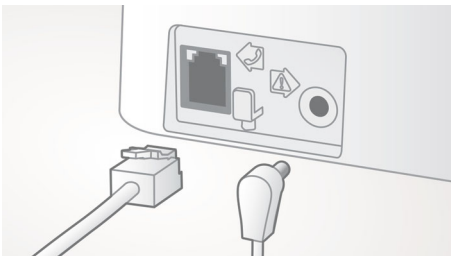

Просте налаштування

Неперевершена зручність завдяки простому налаштуванню. Спрощене встановлення – виріб із функцією Plug & Play