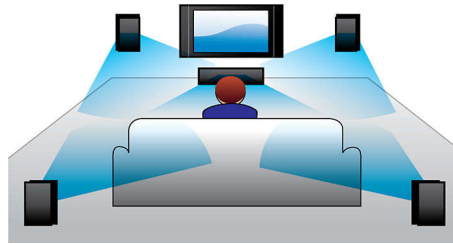

Dolby Digital

Ker Dolby Digital, vodilni svetovni standard za digitalni večkanalni zvok, uporablja enak način obdelave zvoka, kot ga ima človeško uho, doživljate izjemno kakovosten prostorski zvok z resničnimi prostorskimi značilnostmi.