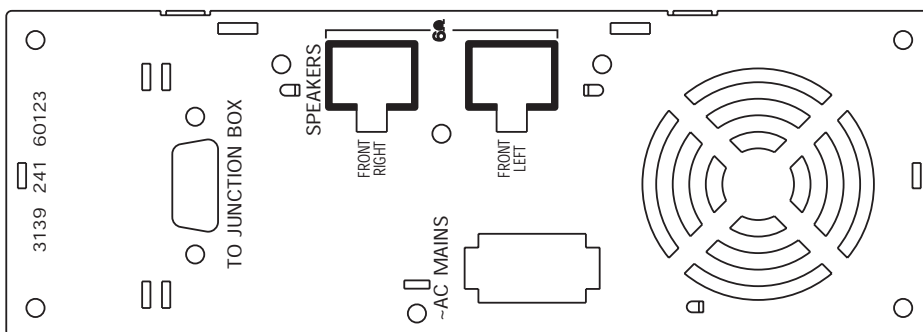

Rozmery

- **Rozmery súpravy (Š x V x H):** 251 x 277 x 134 mm
- **Hmotnosť prístroja:** 2.8 kg
- **Rozmery priestorového reproduktora (Š x V x H):** 350 x 140 x 134 mm
- **Váha reproduktora pre priestorový zvuk:** 1 15 kg
- **Rozmery hlbokotónového reproduktora (Š x V x H):** 600 x 411 x 216 mm
- **Váha subwoofera:** 9 kg
- **Rozmery balenia (Š x V x H):** 664 x 350 x 464 mm
- **Váha vrátane balenia:** 18 2 kg

Najdôležitejšie produkty

SonoWave

Systém priestorového zvuku SonoWave, vytváraný viackanálovým zosilňovačom, využíva pokročilú digitálnu technológiu spracovania zvuku, ktorá poskytuje viackanálový priestorový zvuk iba z niekoľkých reproduktorov. Umiestnením nezávislých reproduktorov v presných uhloch sa výkonný viackanálový priestorový zvuk vytvára a šíri v miestnostiach rôzneho tvaru a rozmerov.

Progressívne riadkovanie

Progressive Scan zdvojnásobí zvislé rozlíšenie obrazu, čo spôsobí viditeľne ostrejší obraz. Namiesto zasielania polí najskôr pomocou jednotlivých náhodných riadkov, za ktorými nasledujú polia s pravidelnými riadkami, sa obidve polia zapisujú naraz. Celkový obraz je okamžite vytváraný pri použití maximálneho rozlíšenia. Pri takejto rýchlosti ľudské oko vidí ostrejší obraz bez riadkovej štruktúry.

Čistá a uhladná správa káblov

Systém čistej a inteligentnej správy káblov umožňuje spravovať pripojenia káblov cez úplne kompatibilné a ergonomicky navrhnuté rozhranie.

Dátum vydania
2007-12-07

Verzia: 13.0

12 NC: 9073 100 12234
EAN: 87 10895 85788 8

© 2007 Koninklijke Philips Electronics N.V.
Všetky práva vyhradené.

Autor si vyhradzuje právo zmeny špecifikácií bez oznámenia. Ochranné známky sú majetkom Koninklijke Philips Electronics N.V. alebo ich príslušných vlastníkov.

www.philips.com