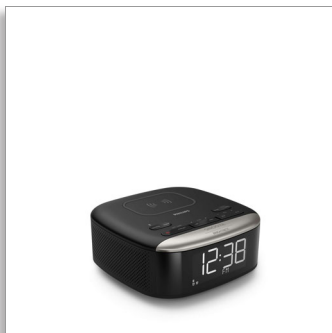

Philips  
Klokradio

Draadloze Qi-telefoonoplader  
Bluetooth-streaming  
Groot en helder display

TAR7606

## Laad uw telefoon op. Stream uw muziek.

Word wakker met een volledig opgeladen telefoon en luister naar nummers van uw favoriete radiozender! Met deze Bluetooth FM-klokradio kunt u ook audio streamen vanaf uw mobiele apparaat. U kunt draadloos opladen met Qi of via een USB-oplaadpunt voor oudere apparaten.

### Eenvoudige bediening, 's ochtends en 's avonds

- Bedieningstoetsen op het bovenpaneel
- Druk voor sluimeren, helderheid en volume
- Afmetingen: 153 x 68 x 153 mm
- Automatische tijdsynchronisatie. Batterij als back-up voor als de stroom uitvalt

### Compacte vormgeving. Veelzijdige functies

- Boordevol functies
- Bluetooth-streaming. FM-radio
- Qi-oplaadpad voor draadloos opladen. USB-poort
- Compacte, stevige constructie. Groot en helder display