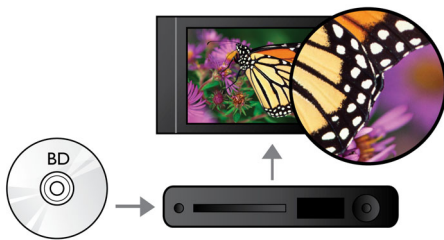

PHILIPS

Destacados

Disfruta de películas y música

Disfruta de todas tus películas y música desde CD y DVD

Reproducción de Blu-ray Disc

Los discos Blu-ray tienen capacidad para contenidos en alta definición, junto con imágenes con una resolución de 1920 x 1080 de alta definición plena. Las escenas se reproducen con todo detalle, los movimientos se suavizan y las imágenes se vuelven realmente nítidas. Blu-ray ofrece además un sonido Surround sin comprimir, de manera que la experiencia acústica resulta increíblemente real. La elevada capacidad de almacenamiento de los discos Blu-ray permite integrar además un sinfín de posibilidades interactivas. La perfecta navegación durante la reproducción, y otras interesantes funciones como los menús emergentes, aportan una dimensión totalmente nueva al entretenimiento en casa.

Certificación DivX Plus HD

DivX Plus HD en tu reproductor de Blu-ray o DVD ofrece lo último en tecnología DivX y te permite disfrutar de películas y vídeos en alta definición desde Internet directamente en tu PC o HDTV de Philips. DivX Plus HD puede reproducir contenidos de DivX Plus (vídeo H.264 de alta definición con audio AAC de alta calidad en archivo MKV), así como de versiones anteriores de vídeo DivX de hasta 1080p. DivX Plus HD para vídeo digital de alta definición real.