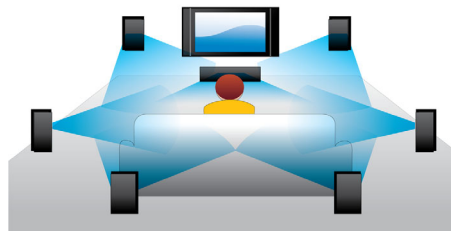

Dolby TrueHD

Dolby TrueHD ofrece el sonido de mayor calidad procedente de los Blu-ray Discs. El audio reproducido no se distingue prácticamente de las grabaciones realizadas en un estudio, por lo que se escucha lo que los creadores pretendían que se escuchase. Dolby TrueHD completará tu experiencia de entretenimiento en alta definición.