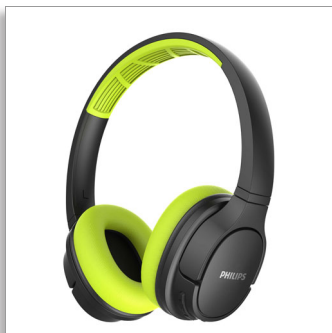

Philips  
Cuffia wireless

Driver da 40 mm, chiuse sul retro  
Cuffie over ear  
Impermeabili/resistenti al sudore

TASH402LF

## Sconfiggi il caldo.

Anche se le temperature salgono.

Batti il tuo record personale con queste cuffie wireless sportive over ear resistenti al sudore. Leggere e comode, offrono 20 ore di riproduzione con una sola carica. I cuscinetti traspiranti permettono di restare concentrati quando la temperatura aumenta.