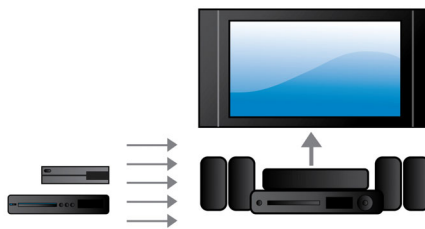

盡情享受一切娛樂

- 全高清 3D 藍光提供真正令人沉醉的 3D 電影體驗
- HDMI 集線器連接 HDMI 裝置，帶來更佳音效及畫面
- 透過 Smart TV 在電視上享受網上服務和存取多媒體

專為改善家中的影院音效而設計

- 輕觸屏幕輕鬆進行播放和音量控制
- 無線後置喇叭選擇配件方方便擺設

PHILIPS

產品特點

雙低音

強勁的喇叭帶有低音反射系統及雙低音管線，可增強低頻率並呈現穩定的重低音。您可聆聽到最輕微的細音或最深沉的轟鳴。

Dolby TrueHD 和 DTS-HD

Dolby TrueHD 和 DTS-HD Master Audio Essential 為您呈現來自藍光光碟最完美的聲音。重現的聲音幾乎與錄音室原作無任何分別，這樣您可聆聽創作者的真實心聲。DTS-HD Master Audio Essential 和 Dolby TrueHD 讓您的高清娛樂體驗更加完美。

1000 瓦有效功率

1000 瓦有效功率提供非凡的電影和音樂音效

HDMI 集線器

HDMI 集線器提供額外的 HDMI 連接埠，讓您方便地將其他裝置，例如遊戲機或高清機頂盒連接至您的家庭影院。透過 HDMI 集線器連接裝置，您可以在所有娛樂中享受高清音質及畫面。

Smart TV

有 Smart TV 功能的 Philips 家庭影院和藍光播放機，為您帶來更多增強功能，包括 Net TV、SimplyShare 和 MyRemote。Net TV 可為您的電視提供更多網上資訊和娛樂功能（例如隨選播放視訊）。有了 SimplyShare，您可以自在舒適地坐在電視前存取 PC 中儲存的相片、音樂和電影。您也可以使用智能手機 / 平板電腦，透過 Philips MyRemote 應用程式來控制家庭影院。

輕觸屏幕進行播放

直觀輕觸屏幕控制讓您只需按下前面板上的觸控感應控制即可控制音量和其他播放選項。

無線後置喇叭選擇配件

無線後置喇叭讓你自由設置喇叭位置。利用了無干擾技術的無線喇叭，可帶來全方位環迴音效，讓你告別雜亂纜線。

規格

音效

- 均衡器設定：遊戲，電影，音樂，新聞，原始
- 音效增強：自動音量調節器，杜比定向邏輯 II，雙低音，FullSound，夜間模式，Surround Plus，高、低音控制
- 音效系統：杜比數碼 5.1，Dolby Digital Plus，Dolby True HD，DTS 數碼環迴音效，DTS-HD 高解像音響，DTS-HD Master Audio
- 中置喇叭輸出功率：166 W
- 衛星喇叭輸出功率：2 x 166 W
- 重低音喇叭輸出功率：166 W
- 高腳喇叭輸出功率：2 x 166 W
- 總功率 RMS (30% THD 狀態下)：1000 瓦