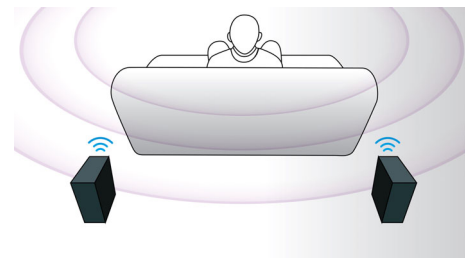

HDMI 集線器

HDMI 集線器提供額外的 HDMI 連接埠，讓您方便地將其他裝置，例如遊戲機或高清機頂盒連接至您的家庭影院。透過 HDMI 集線器連接裝置，您可以在所有娛樂中享受高清音質及畫面。

Smart TV

有 Smart TV 功能的 Philips 家庭影院和藍光播放機，為您帶來更多增強功能，包括 Net TV、SimplyShare 和 MyRemote。Net TV 可為您的電視提供更多網上資訊和娛樂功能（例如隨選播放視訊）。有了 SimplyShare，您可以自在舒適地坐在電視前存取 PC 中儲存的相片、音樂和電影。您也可以使用智能手機 / 平板電腦，透過 Philips MyRemote 應用程式來控制家庭影院。

輕觸屏幕進行播放

直觀輕觸屏幕控制讓您只需按下前面板上的觸控感應控制即可控制音量和其他播放選項。

無線後置喇叭選擇配件

無線後置喇叭讓你自由設置喇叭位置。利用了無干擾技術的無線喇叭，可帶來全方位環迴音效，讓你告別雜亂纜線。

規格

音效

- 均衡器設定：遊戲，電影，音樂，新聞，原始
- 音效增強：自動音量調節器，杜比定向邏輯 II，雙低音，FullSound，夜間模式，Surround Plus，高、低音控制
- 音效系統：杜比數碼 5.1，Dolby Digital Plus，Dolby True HD，DTS 數碼環迴音效，DTS-HD 高解像音響，DTS-HD Master Audio
- 中置喇叭輸出功率：166 W
- 衛星喇叭輸出功率：2 x 166 W
- 重低音喇叭輸出功率：166 W
- 高腳喇叭輸出功率：2 x 166 W
- 總功率 RMS (30% THD 狀態下)：1000 瓦