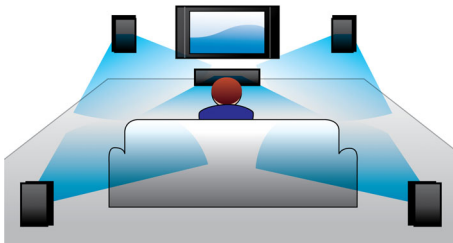

Dolby TrueHD 和 DTS-HD

Dolby TrueHD 和 DTS-HD Master Audio Essential 為您呈現來自藍光光碟最完美的聲音。重現的聲音幾乎與錄音室原作無任何分別，這樣您可聆聽創作者的真實心聲。DTS-HD Master Audio Essential 和 Dolby TrueHD 讓您的高清娛樂體驗更加完美。