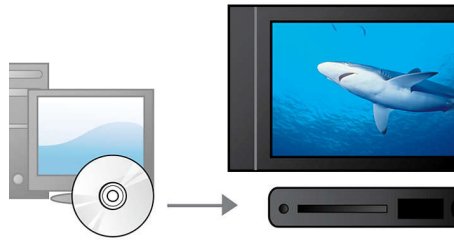

Connectez-vous à plusieurs sources

- Port USB 2.0 ultrarapide pour lire des vidéos ou de la musique depuis une clé USB

Ultraplact, convient à tous les intérieurs

- Design ultraplact qui s'intègre à tous les intérieurs

PHILIPS

Points forts

Port USB 2.0 ultrarapide

L'USB (Universal Serial Bus) est un protocole permettant de relier facilement des ordinateurs, des périphériques et des équipements électroniques grand public. Les appareils USB ultrarapides ont un taux de transfert de données allant jusqu'à 480 Mbit/s (il était de 12 Mbit/s sur les premiers appareils USB). Avec le port USB 2.0 ultrarapide, vous n'avez qu'à brancher votre appareil USB, sélectionner un film, un titre ou une photo et lancer la lecture.

Balayage progressif

Le balayage progressif double la résolution verticale de l'image. Vous obtenez ainsi des images beaucoup plus nettes. Au lieu d'envoyer la trame des lignes impaires et celle des lignes paires l'une après l'autre, le système envoie les deux trames en même temps. Une image complète, à résolution maximale, est créée instantanément. À une telle vitesse, votre œil perçoit une image plus nette ne présentant pas de structure de ligne.

Certifié DivX

Grâce à la prise en charge DivX, vous pouvez visionner des vidéos encodées en DivX dans votre salon. Le format DivX est une technologie de compression vidéo basée sur la norme MPEG4 qui permet d'enregistrer des fichiers volumineux tels que des films, des bandes annonces et des clips vidéo sur des CD-R/RW et des disques DVD inscriptibles.