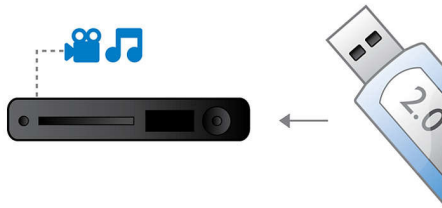

Connectez-vous à plusieurs sources

- Port USB 2.0 ultrarapide pour lire des vidéos ou de la musique depuis une clé USB

Ultraplact, convient à tous les intérieurs

- Design ultraplact qui s'intègre à tous les intérieurs

PHILIPS

Points forts

Port USB 2.0 ultrarapide

L'USB (Universal Serial Bus) est un protocole permettant de relier facilement des ordinateurs, des périphériques et des équipements électroniques grand public. Les appareils USB ultrarapides ont un taux de transfert de données allant jusqu'à 480 Mbit/s (il était de 12 Mbit/s sur les premiers appareils USB). Avec le port USB 2.0 ultrarapide, vous n'avez qu'à brancher votre appareil USB, sélectionner un film, un titre ou une photo et lancer la lecture.

Balayage progressif

Le balayage progressif double la résolution verticale de l'image. Vous obtenez ainsi des images beaucoup plus nettes. Au lieu d'envoyer la trame des lignes impaires et celle des lignes paires l'une après l'autre, le système envoie les deux trames en même temps. Une image complète, à résolution maximale, est créée instantanément. À une telle vitesse, votre œil perçoit une image plus nette ne présentant pas de structure de ligne.