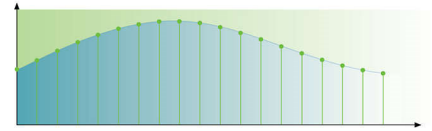

Balayage progressif

Le balayage progressif double la résolution verticale de l'image. Vous obtenez ainsi des images beaucoup plus nettes. Au lieu d'envoyer la trame des lignes impaires et celle des lignes paires l'une après l'autre, le système envoie les deux trames en même temps. Une image complète, à résolution maximale, est créée instantanément. À une telle vitesse, votre œil perçoit une image plus nette ne présentant pas de structure de ligne.

Convertisseur N/A audio 192 kHz/24 bits

Un échantillonnage à 192 kHz permet d'obtenir une représentation précise des courbes sonores d'origine. Outre une résolution 24 bits, davantage d'informations de l'onde sonore analogique d'origine sont capturées, fournissant ainsi une reproduction audio de meilleure qualité.