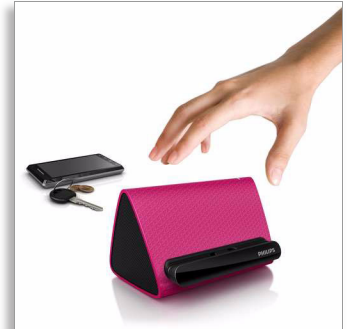

Philips
Přenosný reproduktor

Růžová

SBA1710PNK

Mobilní reproduktor

K reproduktorům Philips SBA1710 s dokonalým zvukem dostanete i praktický mobilní stojan, který neuvěřitelně ulehčuje použití reproduktorů.

Působivý zvuk

- Digitální zesilovač třídy D pro vynikající kvalitu zvuku
- Celkový výstupní výkon 4 W RMS

Stačí jen vzít a jít

- Hudba na cestách
- Až 8 hodin přehrávání hudby

Jednoduchost

- Napájení z baterií pro přenosnost
- Kompatibilní se všemi médii

- Chytré telefony: Ano
- iPod: Ano
- iPhone: Ano
- Přehrávač MP3: Ano vstup

Design a provedení

- Barva: Růžová

Zvuk

- Impedance: 4
- Výkon RMS: 4 W
- Kmitočtová charakteristika: 200 Hz až 20 kHz (±3 dB)

Spotřeba