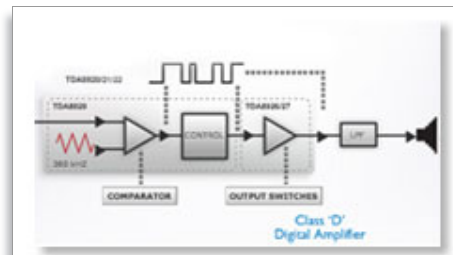

Specifikace

Rozměry výrobku

- Rozměry výrobku (Š x V x H): 13,2 x 7,7 x 9,9 cm
- Rozměry výrobku (Š x V x H): 5,2 x 3,0 x 3,9 palců
- Hmotnost: 0,283 kg
- Hmotnost: 0,624 lb

Kompatibilní se

- Chytré telefony: Ano
- iPod: Ano
- iPhone: Ano
- Přehrávač MP3: Ano vstup

Design a provedení

- Barva: Růžová

Zvuk

- Impedance: 4
- Výkon RMS: 4 W
- Kmitočtová charakteristika: 200 Hz až 20 kHz (±3 dB)

Spotřeba

- Provozní doba při napájení baterií: 8 h
- Typ baterie: 4 x AA (není součástí balení)

Přednosti

Digitální zesilovač třídy D

Digitální zesilovač ve třídě D převádí analogový signál na digitální, který pak digitálně zesiluje. Tento signál je pak veden do demodulačního filtru na koncový výstup. Zesílený digitální výstup poskytuje veškeré výhody digitálního zvuku, včetně zvýšené zvukové kvality. Kromě toho má digitální zesilovač ve třídě D více než 90% účinnost ve srovnání s tradičními zesilovači typu AB. Díky tomu má digitální zesilovač velmi malé rozměry a nízký ztrátový výkon.