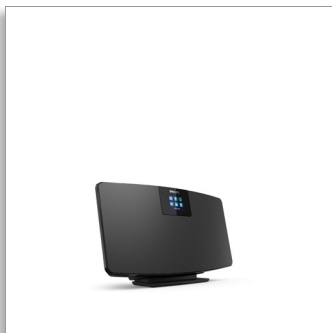

Philips  
Internett-radio

DAB+  
Spotify Connect  
Bluetooth®

TAM2805

## Superslank. Fullpakket med funksjoner.

Har du lite plass? Få mye underholdning. I tillegg til Internett-radio og DAB+ har dette slanke, veggmonterbare mikroanlegget kompatibilitet for Spotify Connect og Bluetooth-strømming. Du kan til og med koble til CD-spilleren eller platespilleren.