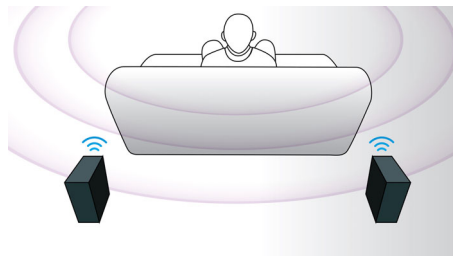

Volitelné bezdrátové zadní reproduktory

Bezdrátové zadní reproduktory umožňují pružně měnit umístění reproduktorů. Použitá technologie s vysokou odolností proti rušení zajišťuje plně prostorový zvuk bez nevzhledných kabelových propojení.