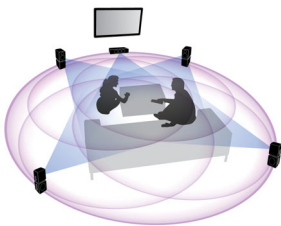

Skvělý zážitek z poslechu

- 360stupňový zvuk naplňuje zvukem pokoj ze všech úhlů
- Automatická kalibrace slouží k synchronizaci reproduktorů a zajištění dokonalé akustiky
- Výkonný aktivní subwoofer pro opravdový zážitek jako v kině

Navrženo pro zlepšení vašeho domácího kina

- Volitelné bezdrátové zadní reproduktory pro připojení bez změti kabelů

Prostě si vychutnejte veškerou zábavu

- Full HD Blu-ray 3D pro opravdu pohlcující zážitek z 3D filmů
- Součástí balení je dok pro pohodlné přehrávání z iPodu/iPhonu
- Vestavěná podpora WiFi pro snadné bezdrátové připojení k ostatním médiím
- CinemaPerfect HD pro čistší a ostřejší přehrávání videa
- Okamžitý převod 2D na 3D pro realistický zážitek z filmu
- Internetové rádio vám přináší celý svět online rozhlasových kanálů

PHILIPS
Fidelio

Přednosti

360stupňový zvuk

Systém 360Sound se nesmírně liší od běžných domácích kin 5.1: má jedinečný design se třemi vinutími v každém satelitním reproduktoru – předním a dvou postranních, které jsou nakloněny v úhlu zajišťujícím projekci pohlcujícího zvuku kolem vás. Kromě principu dipólů využívá společnost Philips vlastní algoritmus pro další zdůraznění obklopujícího zvukového efektu. Systém 360Sound je tvořen prvotřídními akustickými komponenty, například kuželovými výškovými reproduktory s měkkou membránou, neodymovými magnety a digitálními zesilovači třídy D, a přináší výjimečný zvuk ze všech úhlů pro skutečný zážitek jako v kině, přímo u vás doma.

Okamžitý převod 2D na 3D

Užijte si 3D filmy v pohodlí domova se svou stávající sbírkou filmů ve 2D. Funkce okamžitého převodu na 3D využívá nejnovější digitální technologii, pomocí které analyzuje video obsah ve formátu 2D, aby rozlišila mezi objekty v popředí a v pozadí. Tímto rozlišením vzniká hloubková mapa, která převádí normální formáty 2D videa do úžasného 3D. Spolu s kompatibilním 3D televizorem jste nyní připraveni zažít 3D obraz v rozlišení Full HD.