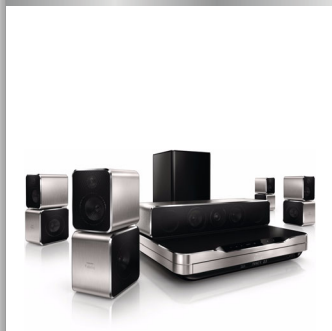

Philips Fidelio Immersive Sound
Domácí kino 5.1
se zvukem 360 stupňů

3D Blu-ray

Immersive Sound

HTB9550D

Prostorový zvuk ze všech úhlů k nerozeznání od kina

Posedlost zvukem

Začněte si vychutnávat jedinečné filmové zážitky z kteréhokoli místa v pokoji. Systém domácího kina Philips HTB9550D je navržen tak, aby měl zvukové reproduktory na přední straně a na bocích a zajistil tak rovnoměrný prostorový zvuk.

Skvělý zážitek z poslechu

- 360stupňový zvuk naplňuje zvukem pokoj ze všech úhlů
- Automatická kalibrace slouží k synchronizaci reproduktorů a zajištění dokonalé akustiky
- Výkonný aktivní subwoofer pro opravdový zážitek jako v kině