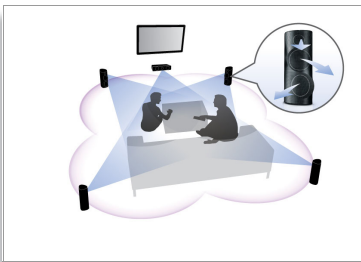

sense and simplicity

焦點

1200W RMS 功率

1200W RMS 功率提供優異電影與音樂音效

3D 定點喇叭

3D 定點喇叭採用弧形驅動器，因此不僅能向前方，還能向兩側傳遞音效，聆聽區域更寬廣，讓您可以彷彿身歷其境般的享受劇院環繞音效的震撼。

DoubleBASS 技術

DoubleBASS 能保證您即使使用體積輕巧的重低音喇叭也能享受最深沈的低音。可捕捉低音頻，並將之重現於重低音喇叭的頻率範圍中 - 可傳遞更低沈更細緻的音效，保證能給您完整、不打折扣的聆聽經驗。

DTS、Dolby 數位、ProLogic II

內建 DTS 與杜比數位解碼器，直接處理六聲道音訊，不需再外接解碼器，給您生動逼真的環繞音效，讓您身歷其境。杜比 Pro

Logic II 可從任何立體聲音源提供五聲道環繞音效。

全部都能播放

幾乎能播放任何碟片或媒體裝置 - 無論是 DVD、VCD、CD 或 USB 裝置。體驗強大播放能力所帶來的無比便利，以及與電視或家庭劇院系統共享媒體檔案的樂趣。

時髦亮面烤漆