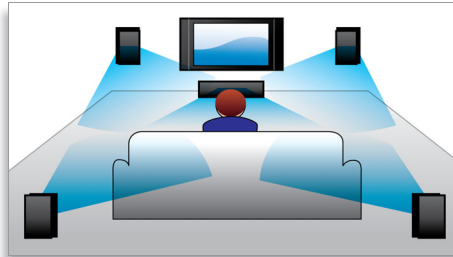

- 3D 定點喇叭均勻地將聲音散佈到房間的每一個角落
- 1200W RMS 功率提供優異電影與音樂音效
- DTS、Dolby 數位及 Pro Logic II 環繞音效
- DoubleBASS 技術展現更飽滿深沉的低音

精心設計美化您的生活空間

- 時髦亮面烤漆搭配獨特觸控功能

輕鬆連接您所有的娛樂裝置

- 播放 DVD、VCD、CD 與 USB 裝置
- 支援無線後置音訊，告別雜亂線路

PHILIPS

sense and simplicity

焦點

1200W RMS 功率

1200W RMS 功率提供優異電影與音樂音效

3D 定點喇叭

3D 定點喇叭採用弧形驅動器，因此不僅能向前方，還能向兩側傳遞音效，聆聽區域更寬廣，讓您可以彷彿身歷其境般的享受劇院環繞音效的震撼。

DoubleBASS 技術

DoubleBASS 能保證您即使使用體積輕巧的重低音喇叭也能享受最深沈的低音。可捕捉低音頻，並將之重現於重低音喇叭的頻率範圍中 - 可傳遞更低沈更細緻的音效，保證能給您完整、不打折扣的聆聽經驗。

DTS、Dolby 數位、ProLogic II

內建 DTS 與杜比數位解碼器，直接處理六聲道音訊，不需再外接解碼器，給您生動逼真的環繞音效，讓您身歷其境。杜比 Pro

Logic II 可從任何立體聲音源提供五聲道環繞音效。

全部都能播放

幾乎能播放任何碟片或媒體裝置 - 無論是 DVD、VCD、CD 或 USB 裝置。體驗強大播放能力所帶來的無比便利，以及與電視或家庭劇院系統共享媒體檔案的樂趣。

時髦亮面烤漆