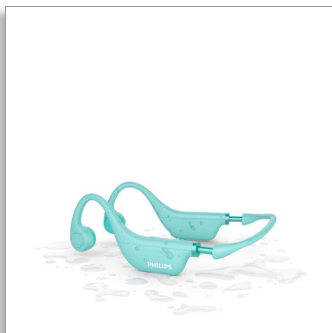

Philips
Otvorené bezdrôtové
detské slúchadlá

Otvorené bezdrôtové slúchadlá

Kostné vedenie
Rodičovská kontrola z aplikácie
Ochrana IPX5 proti vode

TAK4607GR

Ideálne na chvíle zábavy

Tieto otvorené bezdrôtové slúchadlá umožnia vašim deťom počúvať všetko. Prostredníctvom aplikácie Philips môžete obmedziť čas prehrávania a hlasitosť. Bezpečný, presne prispôsobený dizajn a nastaviteľný hlavový oblúk znamenajú, že slúchadlá budú rásť spolu s dieťaťom a nespádnu pri hre!

Pripravený vždy, keď to potrebujete

- Sú vybavené interným mikrofónom na online výučbu alebo hranie hier
- 5 hodín prehrávania
- Ochrana IPX5 proti vode

Zábavné. Štýlové. Bezpečné pre mladé uši

- Dizajn otvoreného slúchadla pre úplné vnímanie okolia
- Rodičia môžu ovládať hlasitosť a čas prehrávania pomocou aplikácie Philips

Celé hodiny pohodlného prehrávania

- Pohodlný otvorený dizajn
- Nastaviteľný hlavový oblúk umožňuje, aby slúchadlá rástli spolu s vaším dieťaťom

PHILIPS

Otvorené bezdrôtové detské slúchadlá

Otvorené bezdrôtové slúchadlá Kostné vedenie, Rodičovská kontrola z aplikácie, Ochrana IPX5 proti vode