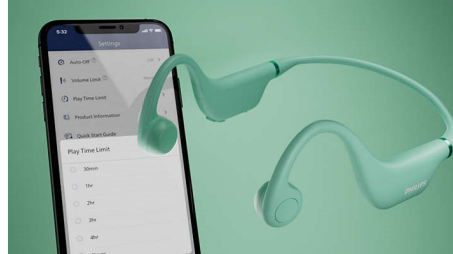

Rodičovská kontrola

Prostredníctvom aplikácie Philips môžete jednoducho obmedziť hlasitosť aj čas prehrávania. Úroveň decibelov v slúchadlách je obmedzená na 85 dB, ale pre citlivejšie uši ju možno nastaviť nižšie. Nastavte čas prehrávania podľa dňa alebo týždňa a hlasová výzva deťom pripomenie, keď ich čas vyprší!

5 hodín prehrávania

Tieto skvelé slúchadlá vydržia 5 hodín prehrávania. Vďaka ich ľahkému a pohodlnému prevedeniu budú môcť vaše deti spokojne

tráviť voľný čas počúvaním obľúbenej hudby alebo prijímaním vašich hovorov!

Interný mikrofón

Slúchadlá sú vybavené interným mikrofónom, ktorý eliminuje okolitý hluk, preto či už vaše deti hrajú hry, venujú sa online výučbe, alebo vám telefonujú, ich hlas bude vždy krištáľovo jasný!

Ochrana IPX5 proti vode

Ochrana IPX5 proti vode vám umožní vyjsť von a hrať sa za každého počasia! Slúchadlá sú odolné voči striekajúcej vode a nevadí im ani trochu dažďa alebo potu, takže sa nemusíte obávať!

Nastaviteľný hlavový oblúk

Hlavový oblúk slúchadiel je flexibilný a nastaviteľný. To znamená, že slúchadlá sa pohodlne prispôbia hlave vášho dieťaťa počas jeho rastu! Vo veku od 4 do 12 rokov budú pre vaše deti dokonalým prostriedkom, ako môžu počúvať, učiť sa a prehrávať zvukové záznamy!