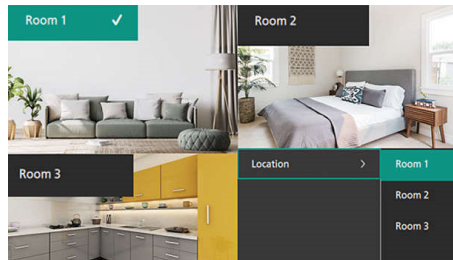

Gestione degli ambienti

Con la nostra nuova funzione Gestione degli ambienti, puoi configurare e memorizzare in tutta semplicità fino a tre diversi parametri per gli ambienti della casa. Dimentica il fastidio di dover riconfigurare costantemente il proiettore ogni volta che passi dal salotto alla camera da letto. Goditi transizioni fluide nei tuoi ambienti preferiti, così dedicherai meno tempo a modificare le impostazioni e più tempo ad apprezzare i tuoi contenuti. Vite integrata per montaggio a soffitto.

NPX730/INT