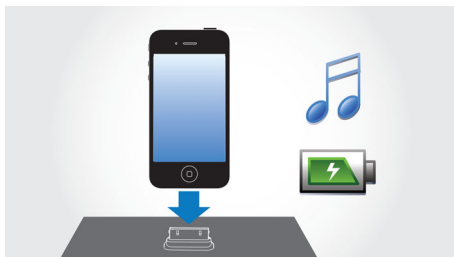

Enriqueça a sua experiência sonora

- Controlo de Graves e Agudos para definir os tons altos e baixos
- Potência máxima de 60 W RMS

Fácil de utilizar

- Carregador de CDs motorizado para um acesso cómodo
- Sistema RDS para informações sobre a estação e serviço de dados

PHILIPS

Destques

Reproduza e carregue o seu iPod/iPhone

Desfrute da sua música MP3 favorita enquanto carrega o seu iPod/iPhone! A base permite-lhe

ligar o dispositivo portátil directamente ao Sistema de base para entretenimento, para que possa ouvir a sua música favorita com som excelente. Além disso, também carrega o iPod/iPhone enquanto reproduz, pelo que pode desfrutar da sua música sem ter de se preocupar com a duração da bateria do dispositivo portátil. O Sistema de base para entretenimento carrega automaticamente o seu dispositivo portátil enquanto se encontrar na base.

Controlos de Graves e Agudos

Os agudos e os graves são funcionalidades equalizáveis que controlam os níveis de som das frequências elevadas e baixas. Os agudos regulam a amplificação dos tons elevados, enquanto que os graves controlam a amplificação dos tons baixos. Ao utilizar as teclas de subida e descida, o ouvinte pode colocar mais ênfase nos tons elevados ou baixos, ou deixar a música com as definições originais. O Controlo de Graves e Agudos permite ouvir a música como mais gosta.