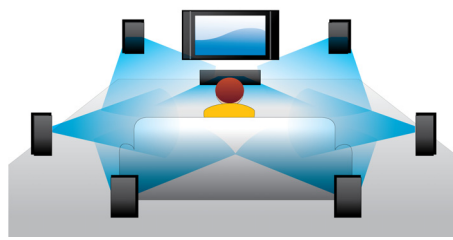

Dolby TrueHD

Dolby TrueHD leverer den fineste 7.1-kanals lyd kvalitet fra dine Blu-ray-diske. Den gengivne lyd er stort set umulig at skelne fra studieoptagelsen, så du kommer til at høre det, skaberne af værket ønskede, at du skulle høre. Dolby TrueHD fuldender din high definition-underholdningsoplevelse.