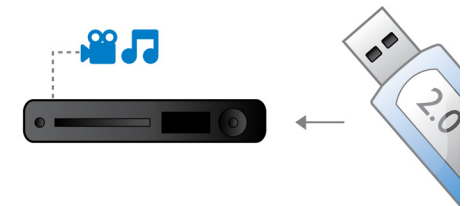

Højhastigheds-USB 2.0 Link

Universal Serial Bus eller USB er en protokolstandard, der praktisk anvendes til at forbinde PC'er, tilbehør og elektronisk udstyr. Højhastigheds-USB-enheder har en dataoverførsels hastighed på op til 480 Mbps - i forhold til 12 Mbps på originale USB-enheder. Med højhastigheds-USB 2.0 Link skal du blot tilslutte din USB-enhed, vælge en film, musik eller foto og spille løs.