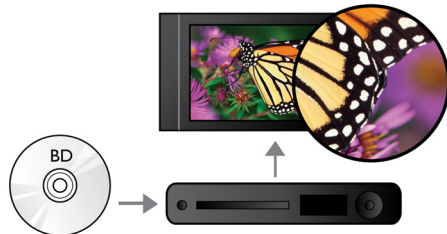

Blu-ray-afspilning

Blu-ray-diske har kapacitet til at indeholde high definition-data og billeder i opløsningen 1920 x 1080, som definerer ægte high definition. Scener kommer til live, mens detaljerne springer lige ud imod dig, bevægelser bliver glattere, og billeder bliver knivskarpe. Blu-ray leverer også ukomprimeret surround-lyd – så din lydoplevelse bliver utroligt ægte. Den høje lagerkapacitet på Blu-ray-diske muliggør desuden indbygning af en række interaktive muligheder. Problemfri navigering under afspilningen og andre spændende funktioner som f.eks. pop-up-mener giver home entertainment helt nye dimensioner.