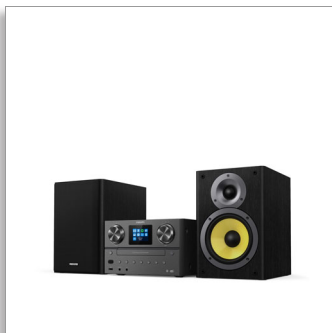

Philips  
Музична мікросистема

Інтернет-радіо, DAB+  
Bluetooth, Spotify Connect  
USB, MP3-CD  
100 Вт

TAM8905