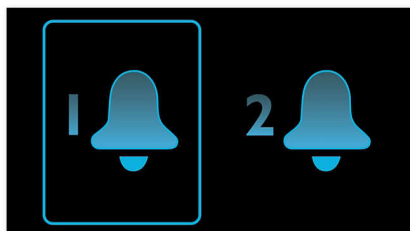

Dvostruki alarm

Audio sustav tvrtke Philips ima dva alarma. Jedan alarm postavite da probudi vas, a drugi vašeg partnera.

Rezervno napajanje za sat i alarm

U slučaju prekida napajanja ovaj inteligentni sat nastavit će pouzdano prikazivati vrijeme i zadržat će vaše postavke. Postavljeni alarm ostaje aktivan čak i kada je zaslon isključen - sve to zahvaljujući prethodno umetnutoj bateriji. Kada se napajanje ponovo uspostavi, nećete morati prilagođavati sat niti postavke. Štoviše, čak i ako se napajanje ponovo ne uspostavi, baterija pruža dovoljno energije za uključivanje zujalice alarma u postavljeno vrijeme - nikada nećete prespavati.

AJ7010/12