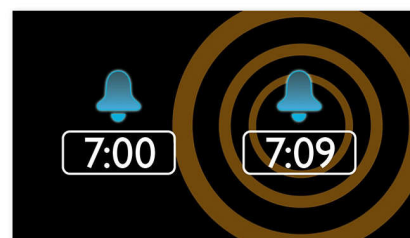

Ponavljanje alarma

Kako ne biste prespavali, Philips radio sa satom ima značajku odgode alarma. Ako se alarm oglasi, a želite nastaviti spavati malo duže, jednostavno jednom pritisnite gumb za ponavljanje alarma i nastavite spavati. Devet minuta poslije alarm će se ponovo oglašiti. Možete nastaviti pritiskati gumb za ponavljanje alarma svakih devet minuta sve dok ga potpuno ne isključite.

DIGITAL
TUNER