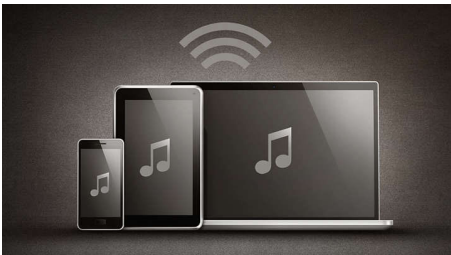

Un son plus riche pour vos films et programmes télévisés

- Son Dolby Digital et DTS pour un son Surround incomparable
- Haut-parleurs dédiés pour la voie centrale pour une excellente restitution de la voix
- Haut-parleurs latéraux pour un son comme au cinéma

PHILIPS
Fidelio

TV Sound

3.1, caisson de basses compact sans fil Bluetooth® aptX, AAC et NFC, 1 entrée HDMI et sortie HDMI ARC, 320 W

Points forts

Haut-parleurs pour la voie centrale

Haut-parleurs dédiés pour la voie centrale pour une excellente restitution de la voix

Haut-parleurs latéraux

Haut-parleurs latéraux pour un son comme au cinéma

Bluetooth® (aptX® et AAC)

Bluetooth® (aptX® et AAC) pour la diffusion de musique sans fil

Dolby Digital et DTS

Passez au numérique pour profiter au maximum de votre musique et de vos films. Même la musique stéréo est d'une qualité exceptionnelle : les technologies Dolby Digital et DTS Digital Surround optimisent les musiques et vidéos numériques pour que votre enceinte de Home Cinéma vous offre un son Surround véritablement immersif.

Technologie NFC

Couplez aisément des appareils Bluetooth® grâce à la technologie NFC (Near Field Communications). Il vous suffit d'approcher le smartphone ou la tablette compatible NFC de la zone NFC d'une enceinte pour allumer celle-ci, activer le couplage Bluetooth® et commencer à diffuser de la musique.