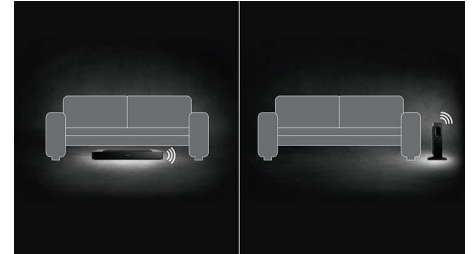

Conçu pour mettre votre intérieur en valeur

- Design chic et minimaliste, idéal pour les intérieurs modernes
- Caisson de basses sans fil ultra-fin à placer à l'horizontale ou à la verticale
- Design haut de gamme avec un revêtement en verre élégant pour mieux se fondre avec votre intérieur

Technologie NFC

Couplez aisément des appareils Bluetooth® grâce à la technologie NFC (Near Field Communications). Il vous suffit d'approcher le smartphone ou la tablette compatible NFC de la zone NFC d'une enceinte pour allumer celle-ci, activer le couplage Bluetooth® et commencer à diffuser de la musique.

Une entrée HDMI disponible

Profitez d'une image 3D impressionnante et d'un son limpide diffusé par 5 ou 7 enceintes, en connectant simplement le connecteur HDMI du lecteur à la prise de votre récepteur AV classique.

XS1/12

HDMI ARC

HDMI ARC pour améliorer le son de votre téléviseur

Caisson de basses compact sans fil

Caisson de basses sans fil ultra-fin à placer à l'horizontale ou à la verticale

Finitions haut de gamme