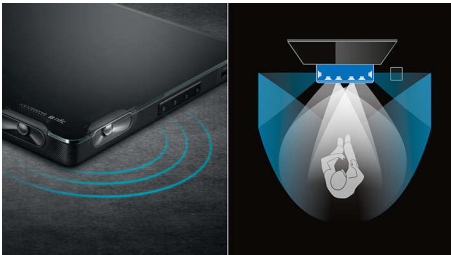

Haut-parleurs latéraux

Haut-parleurs latéraux pour un son comme au cinéma