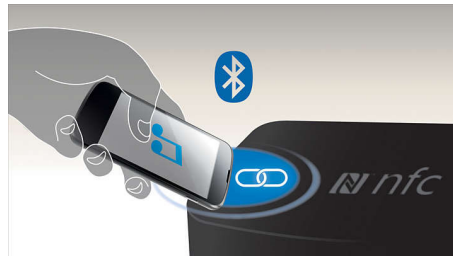

PHILIPS
Fidelio

TV Sound

3.1, caisson de basses compact sans fil Bluetooth® aptX, AAC et NFC, 1 entrée HDMI et sortie HDMI ARC, 320 W

Points forts

Haut-parleurs pour la voie centrale

Haut-parleurs dédiés pour la voie centrale pour une excellente restitution de la voix

Haut-parleurs latéraux

Haut-parleurs latéraux pour un son comme au cinéma

Bluetooth® (aptX® et AAC)

Bluetooth® (aptX® et AAC) pour la diffusion de musique sans fil

Dolby Digital et DTS

Passez au numérique pour profiter au maximum de votre musique et de vos films. Même la musique stéréo est d'une qualité exceptionnelle : les technologies Dolby Digital et DTS Digital Surround optimisent les musiques et vidéos numériques pour que votre enceinte de Home Cinéma vous offre un son Surround véritablement immersif.

Technologie NFC

Couplez aisément des appareils Bluetooth® grâce à la technologie NFC (Near Field Communications). Il vous suffit d'approcher le smartphone ou la tablette compatible NFC de la zone NFC d'une enceinte pour allumer celle-ci, activer le couplage Bluetooth® et commencer à diffuser de la musique.

Une entrée HDMI disponible

Profitez d'une image 3D impressionnante et d'un son limpide diffusé par 5 ou 7 enceintes, en connectant simplement le connecteur HDMI du lecteur à la prise de votre récepteur AV classique.