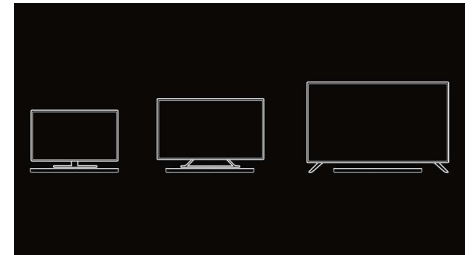

Conçu pour mettre votre intérieur en valeur

- Design chic et minimaliste, idéal pour les intérieurs modernes
- Caisson de basses sans fil ultra-fin à placer à l'horizontale ou à la verticale
- Design haut de gamme avec un revêtement en verre élégant pour mieux se fondre avec votre intérieur

Une entrée HDMI disponible

Profitez d'une image 3D impressionnante et d'un son limpide diffusé par 5 ou 7 enceintes, en connectant simplement le connecteur HDMI du lecteur à la prise de votre récepteur AV classique.

XS1/12

HDMI ARC

HDMI ARC pour améliorer le son de votre téléviseur

Caisson de basses compact sans fil

Caisson de basses sans fil ultra-fin à placer à l'horizontale ou à la verticale

Finitions haut de gamme