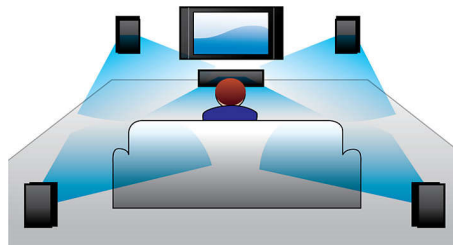

Haut-parleurs latéraux

Haut-parleurs latéraux pour un son comme au cinéma

Bluetooth® (aptX® et AAC)

Bluetooth® (aptX® et AAC) pour la diffusion de musique sans fil

Dolby Digital et DTS

Passez au numérique pour profiter au maximum de votre musique et de vos films. Même la musique stéréo est d'une qualité exceptionnelle : les technologies Dolby Digital et DTS Digital Surround optimisent les musiques et vidéos numériques pour que votre enceinte de Home Cinéma vous offre un son Surround véritablement immersif.

Technologie NFC

Couplez aisément des appareils Bluetooth® grâce à la technologie NFC (Near Field Communications). Il vous suffit d'approcher le smartphone ou la tablette compatible NFC de la zone NFC d'une enceinte pour allumer celle-ci, activer le couplage Bluetooth® et commencer à diffuser de la musique.

Une entrée HDMI disponible

Profitez d'une image 3D impressionnante et d'un son limpide diffusé par 5 ou 7 enceintes, en connectant simplement le connecteur HDMI du lecteur à la prise de votre récepteur AV classique.