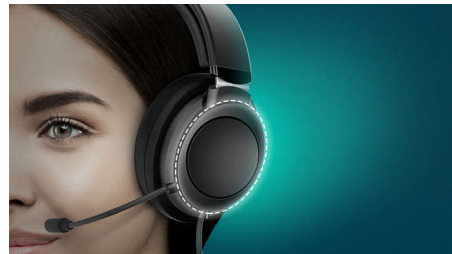

ขนาดบรรจุภัณฑ์

- ความสูง: 22.5 ซม.
- ความกว้าง: 19.5 ซม.
- ความลึก: 5 ซม.
- EAN: 48 95229 11027 4
- น้ำหนักรวม: 0.26 กก.
- น้ำหนักสุทธิ: 0.153 กก.
- น้ำหนักเมื่อห่อหุ้ม: 0.107 กก.

ขนาดผลิตภัณฑ์

- ความสูง: 18.5 ซม.
- ความกว้าง: 16.5 ซม.
- ความลึก: 4 ซม.
- น้ำหนัก: 0.153 กก.

ดีไซน์

- สี: สีเงิน

UPC

- UPC: 8 40063 20109 5

ไฮไลต์

เบสคมชัด เสียงใสชัดเจน

บทวนช่วงเวลาที่คิดที่สุดในฟลอร์เต้นรำต่างๆ ด้วยตัวขับเสียงนี้โอไดเมียม 32 มม. ที่ให้เสียงเบสที่หนักแน่นและชัดเจน การออกแบบด้านหลังปิดสนิทให้การขจัดเสียงรบกวนที่ยอดเยี่ยม คุณจึงสามารถเพลิดเพลินกับเพลงโปรดของคุณได้ทุกวินาที

น้ำหนักเบา

หูฟังแบบครอบหูนี้ตกแต่งด้านด้วยสีด้านที่มีสไตล์โดดเด่น มาพร้อมแฉกคาคีรณะหุ้มด้วยวัสดุเนื้อนุ่มที่เบาจนคุณแทบจะไม่มีรู้สึก ที่ครอบหูมีเครื่องขยายเสียงไว้สำหรับหูซ้าย/ขวาชัดเจน และสามารถปรับมุมได้ตามที่ต้องการ

ดีไซน์พับได้แบบราบ

เพลิดเพลินกับเสียงเบส ตัวหูฟังยังสามารถพับได้และปรับหมุนเข้าด้านในได้ เพื่อให้ง่ายต่อการเก็บในกระเป๋าเสื้อหรือกระเป๋า เพียงแค่พับและนำติดตัวไปกับคุณ

รีโมทคอนโทรลแบบในสาย

ไม่ว่าจะรับสาย หยุดรายการเล่นของคุณชั่วคราว ก็ทำได้โดยไม่ต้องแตะสมาร์ตโฟน หัวเสียบทำมช่วยให้คุณเสียบหูฟังเข้ากับอุปกรณ์สมาร์ตได้สะดวกหากโทรศัพท์ของคุณอยู่ในกระเป๋าเสื้อ

หัวเสียบทำมม เสียบหูฟังไว้ได้ตลอดเวลา

สีผิวด้านที่สะอาดตา

สีผิวด้านที่สะอาดตา

การขจัดเสียงรบกวนได้อย่างดีเยี่ยมจาก

การขจัดเสียงรบกวนได้อย่างดีเยี่ยมจากการออกแบบด้านหลังปิดสนิท

ตัวขับนี้โอไดเมียม 32 มม. อันทรงพลัง

ตัวขับนี้โอไดเมียม 32 มม. อันทรงพลัง

ตัวหูฟังนุ่ม

ตัวหูฟังอันอ่อนนุ่มที่สามารถปรับมุมได้เพื่อความสบายสูงสุด

ขนาดเล็กพับเก็บได้

ขนาดเล็กพับเก็บได้ซึ่งเหมาะที่สุดสำหรับการท่องเที่ยว และให้คุณพกพาเสียงเพลงไปได้ทุกที่

วันที่ออก 2024-03-08

เวอร์ชัน: 9.3.4

EAN: 48 95229 11027 4

© 2024 Koninklijke Philips N.V.
สงวนลิขสิทธิ์

ข้อมูลเฉพาะอาจเปลี่ยนแปลงได้โดยไม่ต้องแจ้งให้ทราบล่วงหน้า เครื่องหมายการค้าเป็นสมบัติของ Koninklijke Philips N.V. หรือเจ้าของรายอื่นๆ

www.philips.com