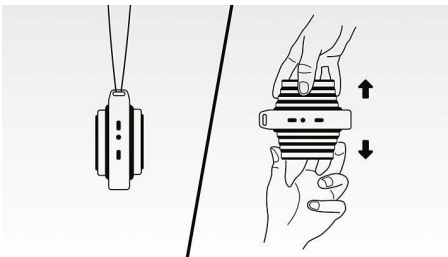

Ouvrez l'enceinte

Vous pouvez réduire la taille de cette enceinte extensible pour l'utiliser en déplacement, ou l'ouvrir pour obtenir un son d'une qualité optimale. Pour cela, il vous suffit de tirer en la tenant par le haut et le bas.

Filtre anti-distorsion

Le filtre anti-distorsion vous permet d'écouter de la musique plus fort sans baisse de qualité, même lorsque la batterie est presque déchargée. Elle accepte les signaux d'entrée compris entre 300 mV et 1 000 mV, et évite que la distorsion n'endommage vos enceintes. Cette fonction intégrée contrôle le signal musical transmis par l'amplificateur en faisant en sorte que les pics restent dans la gamme de fréquences de l'amplificateur, afin d'éviter la distorsion due à l'écrêtage sans affecter le volume. La capacité d'une enceinte portable à reproduire les pics sonores diminue avec le niveau de charge de la batterie, mais le filtre anti-distorsion réduit les pics causés par ce faible niveau.