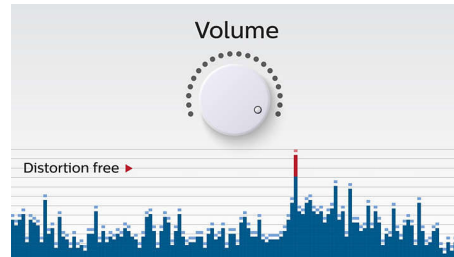

Filtre anti-distorsion

Le filtre anti-distorsion vous permet d'écouter de la musique plus fort sans baisse de qualité, même lorsque la batterie est presque déchargée. Elle accepte les signaux d'entrée compris entre 300 mV et 1 000 mV, et évite que la distorsion n'endommage vos enceintes. Cette fonction intégrée contrôle le signal musical transmis par l'amplificateur en faisant en sorte que les pics restent dans la gamme de fréquences de l'amplificateur, afin d'éviter la distorsion due à l'écrêtage sans affecter le volume. La capacité d'une enceinte portable à reproduire les pics sonores diminue avec le niveau de charge de la batterie, mais le filtre anti-distorsion réduit les pics causés par ce faible niveau.