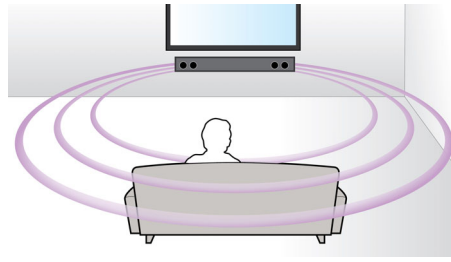

Ontworpen voor de perfecte thuisbioscoop

- Modern ontwerp als aanvulling op uw interieur

PHILIPS

Kenmerken

RMS-vermogen van 300 W

Het RMS-vermogen van 300 W levert geweldig geluid voor films en muziek

Dolby Digital

Audio in

Via de audio-ingang kunt u rechtstreeks vanaf uw iPod/iPhone/iPad, MP3-speler of laptop eenvoudig muziek afspelen via een handige aansluiting op uw home cinema. U hoeft alleen maar het audioapparaat aan te sluiten op de audio-ingang en dan kunt u genieten van uw muziek met de superieure geluidskwaliteit van het Philips home cinema-systeem.

Virtual Surround Sound

Virtual Surround Sound van Philips produceert een volle en meeslepende Surround Sound via een systeem met minder dan vijf luidsprekers. De zeer geavanceerde ruimtelijke algoritmes repliceren de geluidskarakteristieken die in een ideale 5.1-kanaals geluidsomgeving voorkomen op nauwgezette wijze. Elke hoogwaardige stereobron wordt omgezet in levensechte, meerkanaals Surround Sound. U hoeft geen extra luidsprekers, kabels of standaarden voor luidsprekers aan te schaffen om te kunnen genieten van een ruimtevullend geluid.