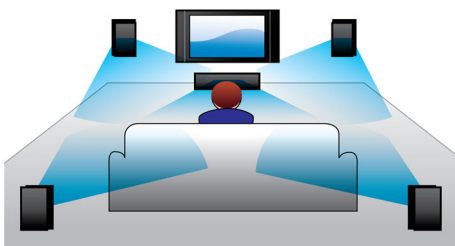

Ontworpen voor de perfecte thuisbioscoop

- Modern ontwerp als aanvulling op uw interieur

PHILIPS

Kenmerken

RMS-vermogen van 300 W

Het RMS-vermogen van 300 W levert geweldig geluid voor films en muziek

Dolby Digital

Audio in

Via de audio-ingang kunt u rechtstreeks vanaf uw iPod/iPhone/iPad, MP3-speler of laptop eenvoudig muziek afspelen via een handige aansluiting op uw home cinema. U hoeft alleen maar het audioapparaat aan te sluiten op de audio-ingang en dan kunt u genieten van uw muziek met de superieure geluidskwaliteit van het Philips home cinema-systeem.

Virtual Surround Sound

Virtual Surround Sound van Philips produceert een volle en meeslepende Surround Sound via een systeem met minder dan vijf luidsprekers. De zeer geavanceerde ruimtelijke algoritmes repliceren de geluidskarakteristieken die in een ideale 5.1-kanaals geluidsomgeving voorkomen op nauwgezette wijze. Elke hoogwaardige stereobron wordt omgezet in levensechte, meerkanaals Surround Sound. U hoeft geen extra luidsprekers, kabels of standaarden voor luidsprekers aan te schaffen om te kunnen genieten van een ruimtevullend geluid.